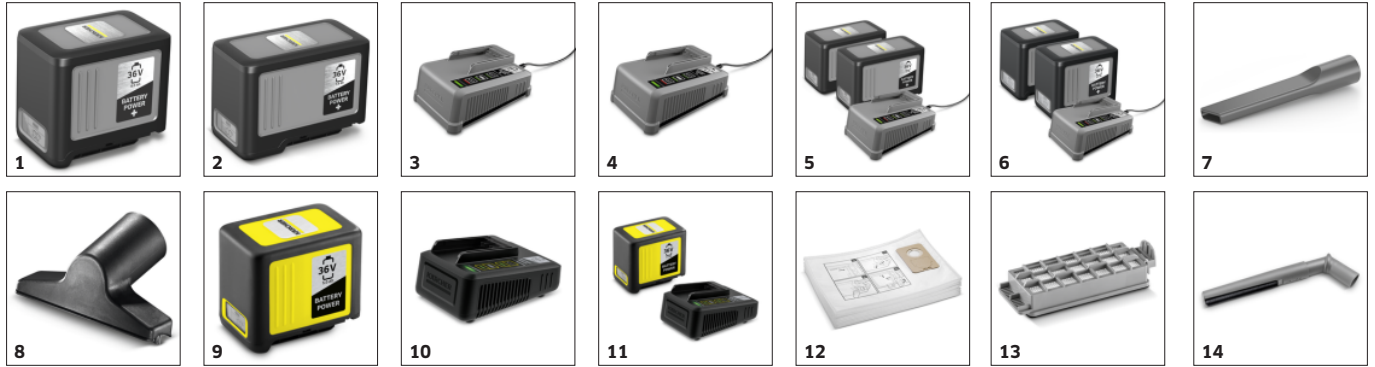

VARUSTEET CV 30/2 BP PACK 1.023-201.0

		Tuotenumero	Kuvaus	
AKUT				
Akku Battery Power+ 36/60	1	2.042-022.0	6,0 Ah:n kapasiteetti takaa pitkän käyttöajan Battery Power+ 36 V litiumioniakulle. Erittäin tehokkaassa akussa on innovatiivinen reaaliaikateknologia, LCD-näyttö ja jännitevalvonta.	■
Akku Battery Power+ 36/75	2	2.445-043.0	Erittäin tehokas Battery Power+ 36 V litiumioniakku, jonka 7,5 Ah:n kapasiteetti takaa pitkän käyttöajan. Innovatiivinen reaaliaikateknologia, LCD-näyttö ja jännitevalvonta.	□
AKKULATURIT				
Pikalaturi Battery Power+ 36/60	3	2.445-045.0	Pikalaturi kaikille 36 V Kärcher Battery Power ja Kärcher Battery Power+ litiumioniakuille, joissa max. 6 A:n latausvirta. LED-näyttö ja merkkivalo. Mahdollisuus seinäkiinnitykseen.	■
Pikalaturi Battery Power+ -18-36	4	2.445-054.0	Pikalaturi kaikille 18 V ja 36 V Kärcher Battery Power ja Kärcher Battery Power+ litiumioniakuille. LED-näyttö ja merkkivalo. Mahdollisuus seinäkiinnitykseen.	□
ALOITUSPAKETTI				
Akkupaketti Battery Power+ 36/75	5	2.445-070.0	Akkupaketti, johon kuuluu 2 kpl Battery Power+ 36 V/7,5 Ah akkuja ja 1 kpl pikalaturi. Käy kaikkiin Kärcherin 36 V Battery Power ja Battery Power+ akkukoneisiin.	□
Akkupaketti Battery Power+ 36/60	6	2.445-071.0	Akkupaketti, johon kuuluu 2 kpl Battery Power+ 36 V/6,0 Ah akkuja ja 1 kpl pikalaturi. Käy kaikkiin Kärcherin 36 V Battery Power ja Battery Power+ akkukoneisiin.	□
SUULAKKEET				
Rakosuulakkeet				
Rakosuulake DN 35 / NT 225 mm	7	2.889-159.0	Imurin muovinen rakosuulake, joka on mitoitettu NT-sarjan märkä-kuivaimureille. Halkaisija 35 mm.	■
Kalustesuulakkeet				
Kalustesuulake DN 35	8	6.905-998.0	Pölynimurin kalustesuulake, muovia. Halkaisija 35 mm.	■
AKUT				
Akku 36V 5.0Ah	9	2.445-031.0	36 V / 5,0 Ah -vaihtoakku. Akun digitaalinen näyttö kertoo tarkasti jäljellä olevan käyttöajan. Yhteensopiva kaikkien Kärcher 36 V -akkulaitteiden kanssa.	□
AKKULATURIT				
Akkulaturi 36 V	10	2.445-033.0	Kärcher Battery Power -sarjan musta akkulaturi, joka lataa 36 V / 2,5 Ah -vaihtoakun lähes täyteen vain 48 minuutissa. Yhteensopiva Kärcher 36 V -vaihtoakkujen kanssa.	□
AKKU/LATURIPAKETIT				
Akkupaketti Battery Power 36/50	11	2.445-065.0	Akkupaketti, johon kuuluu keltainen Battery Power 36 V/5,0 Ah akku ja siihen sopiva pikalaturi.	□
PÖLYPUSSI				
Fleece-pölypusit (3-kerroksiset)				
Pölypusi, fleece, 10 x , CV 30/2 Bp	12	2.889-357.0	Kolmikerroksinen, erittäin hyvin repeytymistä kestävä fleece-pölypusi. Sopii akkukäyttöiseen CV 30/2 Bp -mattomuuriin. Täyttää pölyluokan M vaatimukset. Pakkaus sisältää 10 pölypusia.	□
SUODATIN T/NT				
HEPA-suodatin				
HEPA 14 -suodatin	13	2.889-342.0	Reppumurin HEPA-14-suodatin, materiaali paperi/muovi. Takaa puhtaamman poistoilman ja mahdollistaa imurin käytön korkean vaatimustason kohteissa. EN 1822:1998 mukainen suodatusteho 99,995 %	□
MUUT MATTOIMUREIDEN LISÄVARUSTEET				
Tasosuulake, säädettävä kulma DN 35	14	2.889-361.0	Tasojen imuroimiseen suunniteltu harjasuulake, jonka kääntyvä nivel mahdollistaa sen nopean säätämisen optimaaliseen kulmaan. Sopii tekstiilipinnoille ja kovapintaisille tasoille.	□