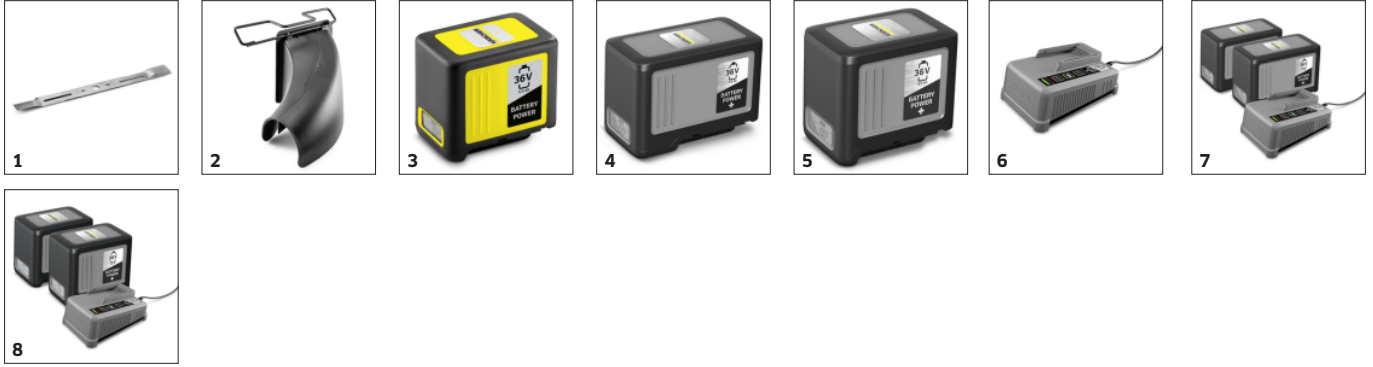

VARUSTEET LM 530 /36 BP 1.042-500.0

		Tuotenumero	Kuvaus	
LISÄVARUSTEET				
Ruohonleikkurin terä, 53 cm	1	2.042-014.0	Kärcher LM 530/36 Bp ruohonleikkurin sopiva leikuuterä. Leveys 53 cm.	<input checked="" type="checkbox"/>
Sivuohjain LM-ruohonleikkuriin	2	2.042-030.0	Ruohonleikkurin LM 530/36 sivulleheitto-ohjain. Helpottaa työskentelyä pitkää ruohoa leikattaessa.	<input type="checkbox"/>
AKUT				
Akku 36V 5.0Ah	3	2.445-031.0	36 V / 5,0 Ah -vaihtoakku. Akun digitaalinen näyttö kertoo tarkasti jäljellä olevan käyttöajan. Yhteensopiva kaikkien Kärcher 36 V -akkulaitteiden kanssa.	<input type="checkbox"/>
Akku Battery Power+ 36/75	4	2.445-043.0	Erittäin tehokas Battery Power+ 36 V litiumioniakku, jonka 7,5 Ah:n kapasiteetti takaa pitkän käyttöajan. Innovatiivinen reaaliaikateknologia, LCD-näyttö ja jännitevalvonta.	<input type="checkbox"/>
Akku Battery Power+ 36/60	5	2.042-022.0	6,0 Ah:n kapasiteetti takaa pitkän käyttöajan Battery Power+ 36 V litiumioniakulle. Erittäin tehokkaassa akussa on innovatiivinen reaaliaikateknologia, LCD-näyttö ja jännitevalvonta.	<input type="checkbox"/>
AKKULATURIT				
Pikalaturi Battery Power+ 36/60	6	2.445-045.0	Pikalaturi kaikille 36 V Kärcher Battery Power ja Kärcher Battery Power+ litiumioniakuille, joissa max. 6 A:n latausvirta. LED-näyttö ja merkkivalo. Mahdollisuus seinäkiinnitykseen.	<input type="checkbox"/>
ALOITUSPAKETTI				
Akkupaketti Battery Power+ 36/75	7	2.445-070.0	Akkupaketti, johon kuuluu 2 kpl Battery Power+ 36 V/7,5 Ah akkuja ja 1 kpl pikalaturi. Käy kaikkiin Kärcherin 36 V Battery Power ja Battery Power+ akkukoneisiin.	<input type="checkbox"/>
Akkupaketti Battery Power+ 36/60	8	2.445-071.0	Akkupaketti, johon kuuluu 2 kpl Battery Power+ 36 V/6,0 Ah akkuja ja 1 kpl pikalaturi. Käy kaikkiin Kärcherin 36 V Battery Power ja Battery Power+ akkukoneisiin.	<input type="checkbox"/>