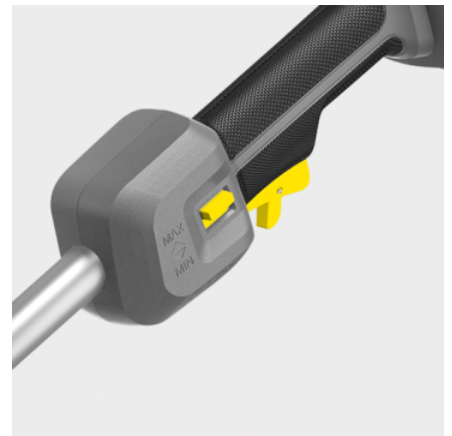

LT 380/36 BP

Ihanteellinen vaikeapääsyisiin paikkoihin, mutta sopii myös tasaisille alueille: akkukäyttöinen, suorituskyvyltään korkea, LT 280/36 Bp -trimmeri on monipuolinen ja näppärästi ohjautuva kone

Tuotenumero

1.042-502.0

- Harjaton moottori
- Ergonominen pyöreä kahva
- Kevyt ja tasapainoinen painonjakautuminen

Tekniset tiedot

EAN koodi		4054278634333
Akkusarja		36 V -akkusarja
Halkaisija	mm	1,6
Siimanpidennys		Pumppusyöttö
Trimmerin siiman geometria		Pyöreä, uritettu
Nopeuden säätö		kyllä
Nopeus	rpm	Taso 1: 4600 / Taso 2: 5600
Leikkuri		Siiman pää
Leikkuuhalkaisija	cm	38
Jännite	V	36
Käyttöaika yhdellä latauksella	min	max. 35 (6,0 Ah) / max. 45 (7,5 Ah)
Paino (ilman varusteita)	kg	3,5
Paino (sis. tuotepakkauksen)	kg	5,6
Mitat (p x l x k)	mm	1780 x 360 x 250

Laite

Käsikahva	■
Olkahihna	■
Kuusiokoloavain	■
Kela	■

■ Toimituksen mukana.

Ergonominen pyöreä kahva

- Tekee työskentelystä mukavaa.
- Voidaan säätää yksilöllisesti jokaisella käyttäjälle.

Vankka siimaleikkuripää

- Trimmerin siimapäätä työnnetään painamalla trimmeripäätä maata vasten.
- Siiman pujottaminenkin käy helposti ja kätevästi.

Säädettävä nopeus

- Voidaan mukauttaa käytön mukaan.
- Pidentää käyttöaika.

VARUSTEET LT 380/36 BP 1.042-502.0