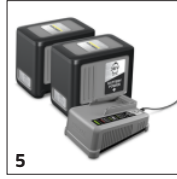

VARUSTEET LBB 1060/36 BP PACK 1.042-510.0

		Tuotenumero	Kuvaus	
AKUT				
Akku Battery Power+ 36/60	1	2.042-022.0	6,0 Ah:n kapasiteetti takaa pitkän käyttöajan Battery Power+ 36 V litiumioniakulle. Erittäin tehokkaassa akussa on innovatiivinen reaaliaikateknologia, LCD-näyttö ja jännitevalvonta.	■
Akku Battery Power+ 36/75	2	2.445-043.0	Erittäin tehokas Battery Power+ 36 V litiumioniakku, jonka 7,5 Ah:n kapasiteetti takaa pitkän käyttöajan. Innovatiivinen reaaliaikateknologia, LCD-näyttö ja jännitevalvonta.	□
AKKULATURIT				
Pikalaturi Battery Power+ 36/60	3	2.445-045.0	Pikalaturi kaikille 36 V Kärcher Battery Power ja Kärcher Battery Power+ litiumioniakuille, joissa max. 6 A:n latausvirta. LED-näyttö ja merkkivalo. Mahdollisuus seinäkiinnitykseen.	■
ALOITUSPAKETTI				
Akkupaketti Battery Power+ 36/75	4	2.445-070.0	Akkupaketti, johon kuuluu 2 kpl Battery Power+ 36 V/7,5 Ah akkuja ja 1 kpl pikalaturi. Käy kaikkiin Kärcherin 36 V Battery Power ja Battery Power+ akkukoneisiin.	□
Akkupaketti Battery Power+ 36/60	5	2.445-071.0	Akkupaketti, johon kuuluu 2 kpl Battery Power+ 36 V/6,0 Ah akkuja ja 1 kpl pikalaturi. Käy kaikkiin Kärcherin 36 V Battery Power ja Battery Power+ akkukoneisiin.	□
AKUT				
Akku 36V 5.0Ah	6	2.445-031.0	36 V / 5,0 Ah -vaihtoakku. Akun digitaalinen näyttö kertoo tarkasti jäljellä olevan käyttöajan. Yhteensopiva kaikkien Kärcher 36 V -akkulaitteiden kanssa.	□