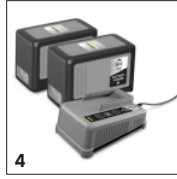

VARUSTEET LBB 1060/36 BP PACK 1.042-510.0

		Tuotenumero	Kuvaus	
AKUT				
Akku Battery Power+ 36/60	1	2.042-022.0	6,0 Ah:n kapasiteetti takaa pitkän käyttöajan Battery Power+ 36 V litiumioniakulle. Erittäin tehokkaassa akussa on innovatiivinen reaaliaikateknologia, LCD-näyttö ja jännitevalvonta.	■
Akku Battery Power+ 36/75	2	2.445-043.0	Erittäin tehokas Battery Power+ 36 V litiumioniakku, jonka 7,5 Ah:n kapasiteetti takaa pitkän käyttöajan. Innovatiivinen reaaliaikateknologia, LCD-näyttö ja jännitevalvonta.	□
AKKULATURIT				
Pikalaturi Battery Power+ 36/60	3	2.445-045.0	Pikalaturi kaikille 36 V Kärcher Battery Power ja Kärcher Battery Power+ litiumioniakuille, joissa max. 6 A:n latausvirta. LED-näyttö ja merkkivalo. Mahdollisuus seinäkiinnitykseen.	■
ALOITUSPAKETTI				
Akkupaketti Battery Power+ 36/75	4	2.445-070.0	Akkupaketti, johon kuuluu 2 kpl Battery Power+ 36 V/7,5 Ah akkuja ja 1 kpl pikalaturi. Käy kaikkiin Kärcherin 36 V Battery Power ja Battery Power+ akkukoneisiin.	□
Akkupaketti Battery Power+ 36/60	5	2.445-071.0	Akkupaketti, johon kuuluu 2 kpl Battery Power+ 36 V/6,0 Ah akkuja ja 1 kpl pikalaturi. Käy kaikkiin Kärcherin 36 V Battery Power ja Battery Power+ akkukoneisiin.	□
AKUT				
Akku 36V 5.0Ah	6	2.445-031.0	36 V / 5,0 Ah -vaihtoakku. Akun digitaalinen näyttö kertoo tarkasti jäljellä olevan käyttöajan. Yhteensopiva kaikkien Kärcher 36 V -akkulaitteiden kanssa.	□