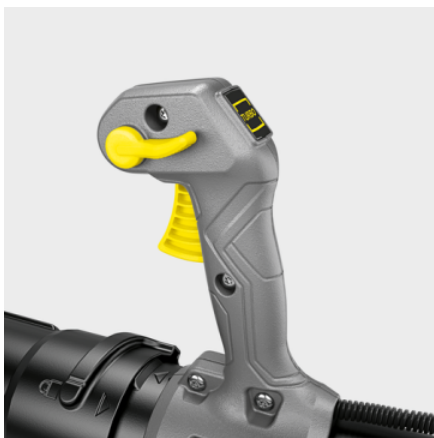

LBB 1060/36 BP PACK

Akkukäyttöinen reppulehtipuhallin LBB 1060/36 Bp antaa sinun työskennellä väsymättä eikä aiheuta tärinää juuri ollenkaan. Tehokas ja hiljainen laite, ihanteellinen suurille alueille.

REAL TIME TECHNOLOGY

BRUSHLESS

Tuotenumero

1.042-510.0

- Harjaton moottori
- Hiljaisin ja tehokkain reppulehtipuhallin luokassaan
- Jousilla varustettu puhallin vähentää tärinää

Tekniset tiedot

EAN koodi		4054278635934
Akkusarja		36 V -akkusarja
Ilman virtaus	m ³ /h	1060
Ilman nopeus	m/s	max. 65
Puhallusteho	N	19
Nopeuden säätö		säädettävä
Akkutyypä		Irrotettava litiumioniakku
Jännite	V	36
Kapasiteetti	Ah	6
Käyttöaika yhdellä latauksella	min	max. 30 (6,0 Ah) / max. 40 (7,5 Ah)
Virtalähde akkulaturille	V / Hz	100 - 240 / 50 - 60
Akkulaturin virtajohdon pituus	m	1,2
Paino (ilman varusteita)	kg	8,8
Paino (sis. tuotepakkauksen)	kg	14,2
Mitat (p x l x k)	mm	1600 x 500 x 460

Laite

Malliversio:	Sisältää akun ja laturin
Akku	36 V / 6,0 Ah Battery Power akku (1 kpl)
Laturi	36 V Battery Power + pikalaturi (1 kpl)
Metallikaapimella varustettu puhallusputki	■
■	Toimituksen mukana.

Pitkä käyttöaika

- Kaksi akkupaikkaa pidempiaikaista käyttöä varten.
- Täydellinen ammattikäyttöön.

Helppo kantaa selässä

- Pehmusetut olkahihnat takaavat hyvän työskentelymukavuuden.
- Älykäs ergonominen suunnittelu pitkäkestoiseen työskentelyyn.