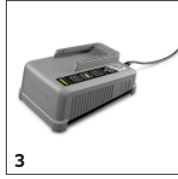

LBB 1060/36 BP PACK

Akkukäyttöinen reppulehtipuhallin LBB 1060/36 Bp antaa sinun työskennellä väsymättä eikä aiheuta tärinää juuri ollenkaan. Tehokas ja hiljainen laite, ihanteellinen suurille alueille.

VARUSTEET LBB 1060/36 BP PACK 1.042-510.0

		Tuotenumero	Kuvaus	
AKUT				
Akku Battery Power+ 36/60	1	2.042-022.0	6,0 Ah:n kapasiteetti takaa pitkän käyttöajan Battery Power+ 36 V litiumioniakulle. Erittäin tehokkaassa akussa on innovatiivinen reaaliaikateknologia, LCD-näyttö ja jännitevalvonta.	■
Akku Battery Power+ 36/75	2	2.445-043.0	Erittäin tehokas Battery Power+ 36 V litiumioniakku, jonka 7,5 Ah:n kapasiteetti takaa pitkän käyttöajan. Innovatiivinen reaaliaikateknologia, LCD-näyttö ja jännitevalvonta.	□
AKKULATURIT				
Pikalaturi Battery Power+ 36/60	3	2.445-045.0	Pikalaturi kaikille 36 V Kärcher Battery Power ja Kärcher Battery Power+ litiumioniakuille, joissa max. 6 A:n latausvirta. LED-näyttö ja merkkivalo. Mahdollisuus seinäkiinnitykseen.	■
ALOITUSPAKETTI				
Akkupaketti Battery Power+ 36/75	4	2.445-070.0	Akkupaketti, johon kuuluu 2 kpl Battery Power+ 36 V/7,5 Ah akkuja ja 1 kpl pikalaturi. Käy kaikkiin Kärcherin 36 V Battery Power ja Battery Power+ akkukoneisiin.	□
Akkupaketti Battery Power+ 36/60	5	2.445-071.0	Akkupaketti, johon kuuluu 2 kpl Battery Power+ 36 V/6,0 Ah akkuja ja 1 kpl pikalaturi. Käy kaikkiin Kärcherin 36 V Battery Power ja Battery Power+ akkukoneisiin.	□
AKUT				
Akku 36V 5.0Ah	6	2.445-031.0	36 V / 5,0 Ah -vaihtoakku. Akun digitaalinen näyttö kertoo tarkasti jäljellä olevan käyttöajan. Yhteensopiva kaikkien Kärcher 36 V -akkulaitteiden kanssa.	□