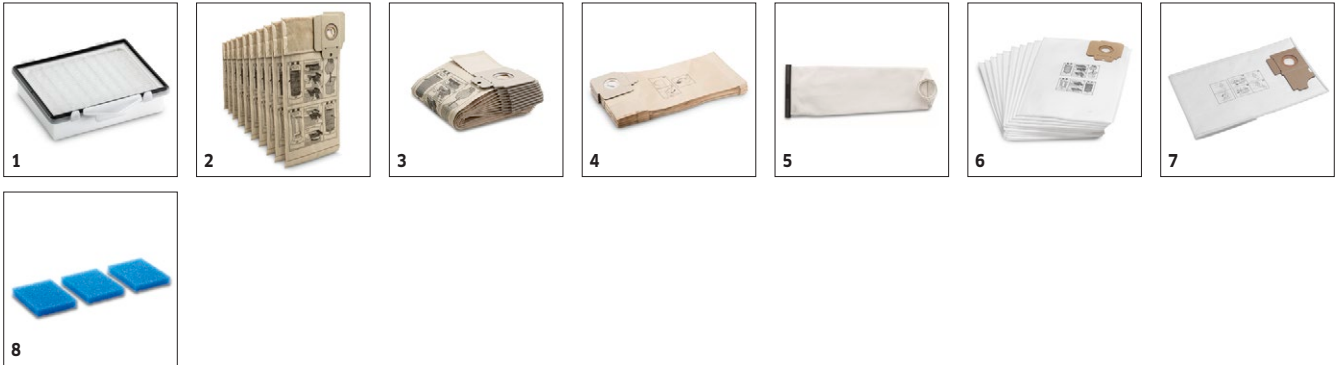

CV 48/2 ADV 1.057-321.0

KÄRCHER

		Tuotenumero	Anzahl	Dummy	Dummy	Dummy	Hinta	Kuvaus	
HEPA Filter									
Filter complete packaged HEPA	1	2.889-286.0	1 kpl						☐
Paperiset pölypussit									
Paperiset pölypussit	2	6.904-294.0	10 kpl						☐
	3	6.904-303.0	300 kpl						☐
	4	6.904-376.0	10 kpl						☐
Kankainen pölypussi									
Kankainen pölypussi CV 30/1, 38/1	5	6.904-301.0	1 kpl						☐
Fleece-pölypussit (3-kerroksiset)									
Fleece pölypussit CV 30/1, CV 38/1, 10 kpl	6	6.904-305.0	10 kpl						☐
Fleece pölypussit CV 30/1, CV 38/1, 300 kpl	7	6.904-309.0	300 kpl						☐
Poistoilman suodatin									
	8	6.414-765.0	3 kpl						☐

■ Toimituksen mukana. □ Saatavilla olevat varusteet.