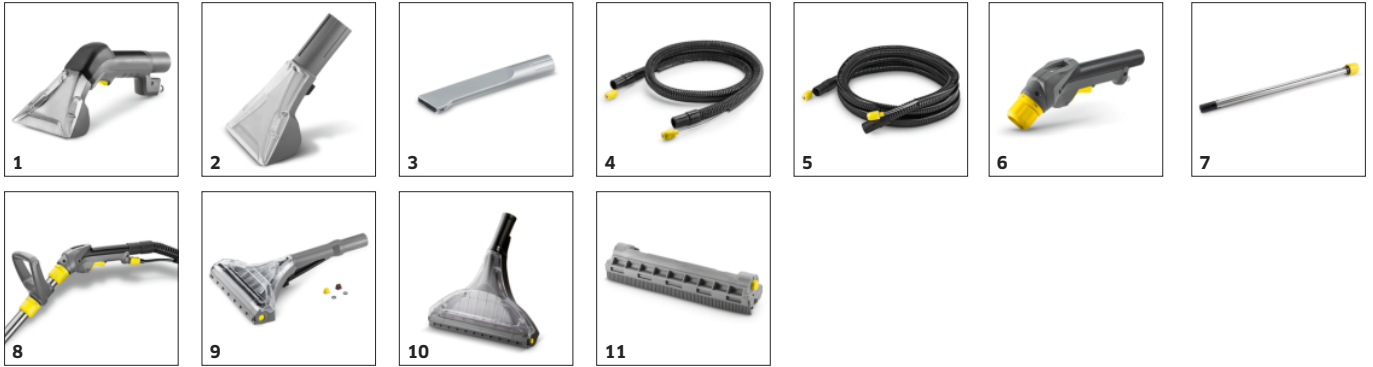

VARUSTEET PUZZI 8/1 GO!FURTHER

1.100-249.0

		Tuotenumero	Kuvaus	
PAINEHUUHTELUKONEET				
Kalustesuulakkeet				
Upholstery nozzle short Puzzi	1	2.885-940.0		☒
Kalustesuutin, 110 mm	2	4.130-001.0	Käsisuutin / kalustesuutin Puzzi-tekstiilipesuriin / painehuuhtelulaitteeseen. Läpinäkyvä suojakansi, jonka ansiosta poistoveden virtaus nähtävissä.	☐
Rakosuutin Puzzi	3	4.130-010.0	Tekstiilipesurin / painehuuhtelukoneen rakosuutin. Kapeaksi ja pitkäksi muotoiltu suutin mahdollistaa kalusteiden sisäkulmien sekä muiden ahtaiden kohteiden puhdistamisen.	☐
Painehuuhteluletkut				
Painehuuhtelukoneen letku, 2,5 m	4	6.394-826.0	Tekstiilipesurin / painehuuhtelukoneen letku, jossa tuoreveden ja poistoveden letkut. Pikaliittimet valmiina. Pituus 2,5 m.	☒
Painehuuhtelukoneen letku, 4 m	5	6.394-375.0	Tekstiilipesurin / painehuuhtelukoneen letku, jossa tuoreveden ja poistoveden letkut. Pikaliittimet valmiina. Pituus 4 m.	☐
Muut				
Käsikahva Puzzi	6	4.130-000.0	Tekstiilipesurin / painehuuhtelukoneen käsikahva, johon voidaan kiinnittää lattiasuuttimen putki tai kalustesuutin.	☐
Jatkoputki Puzzi	7	4.025-004.0	Tekstiilipesurin / painehuuhtelukoneen käsikahvaan sopiva jatkoputki. Pituus 775 mm.	☐
Käsikahva, D-malli	8	4.321-001.0	Ergonominen käsikahva tekstiilipesurin lattiasuuttimen imuputkeen 4.025-004.0.	☐
Lattiasuulakkeet				
Lattiasuutin, 240 mm	9	4.130-008.0	Lattiasuutin tekstiilipesuriin. Läpinäkyvä suojakansi, jonka ansiosta poistoveden virtaus on käyttäjän nähtävissä.	☐
Lattiasuutin, 350 mm	10	4.130-009.0	Lattiasuutin tekstiilipesuriin. Läpinäkyvä suojakansi, jonka ansiosta poistoveden virtaus nähtävissä. Taipuisa kumilasta.	☐
Adapterit koville pinnoille				
Lisäkumit lattiasuulakkeelle, 240 mm	11	4.762-014.0	Tekstiilipesurin lattiasuulakkeeseen sopivat lisäkumit, jotka helpottavat kovien lattiapintojen puhdistamista.	☐

■ Toimituksen mukana. □ Saatavilla olevat varusteet.