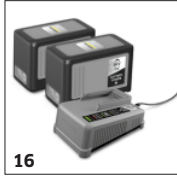

VARUSTEET PUZZI 9/1 BP (RUNKOMALLI)

1.101-700.0

15

16

17

		Tuotenumero	Kuvaus	
AKKULATURIT				
Pikalaturi Battery Power+ 36/60	15	2.445-045.0	Pikalaturi kaikille 36 V Kärcher Battery Power ja Kärcher Battery Power+ litiumioniakuille, joissa max. 6 A:n latausvirta. LED-näyttö ja merkkivalo. Mahdollisuus seinäkiinnitykseen.	☐
ALOITUSPAKETTI				
Akkupaketti Battery Power+ 36/75	16	2.445-070.0	Akkupaketti, johon kuuluu 2 kpl Battery Power+ 36 V/7,5 Ah akkuja ja 1 kpl pikalaturi. Käy kaikkiin Kärcherin 36 V Battery Power ja Battery Power+ akkukoneisiin.	☐
Akkupaketti Battery Power+ 36/60	17	2.445-071.0	Akkupaketti, johon kuuluu 2 kpl Battery Power+ 36 V/6,0 Ah akkuja ja 1 kpl pikalaturi. Käy kaikkiin Kärcherin 36 V Battery Power ja Battery Power+ akkukoneisiin.	☐

■ Toimituksen mukana. ☐ Saatavilla olevat varusteet.