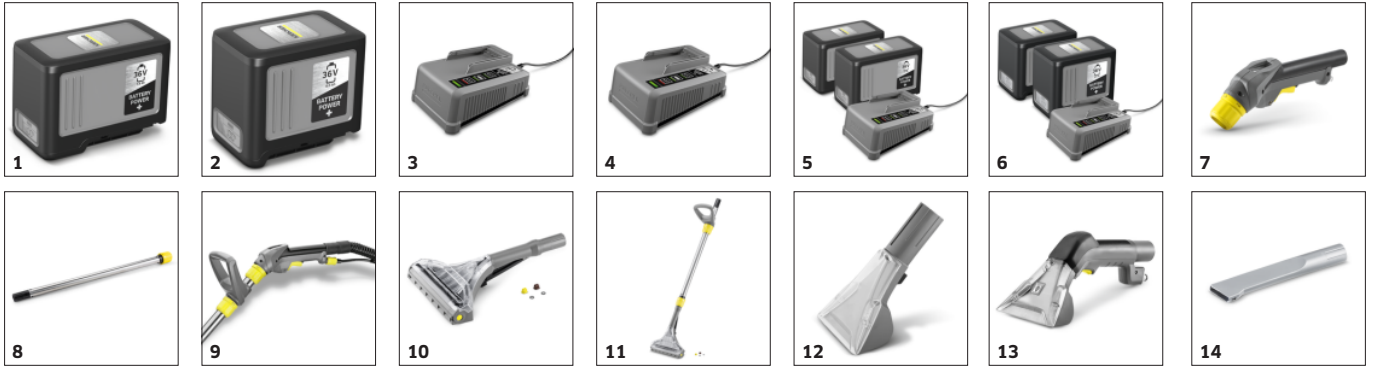

VARUSTEET PUZZI 9/1 BP PACK ADV

1.101-703.0

		Tuotenumero	Kuvaus	
AKUT				
Akku Battery Power+ 36/75	1	2.445-043.0	Erittäin tehokas Battery Power+ 36 V litiumioniakku, jonka 7,5 Ah:n kapasiteetti takaa pitkän käyttöajan. Innovatiivinen reaaliaikateknologia, LCD-näyttö ja jännitevalvonta.	■
Akku Battery Power+ 36/60	2	2.042-022.0	6,0 Ah:n kapasiteetti takaa pitkän käyttöajan Battery Power+ 36 V litiumioniakulle. Erittäin tehokkaassa akussa on innovatiivinen reaaliaikateknologia, LCD-näyttö ja jännitevalvonta.	□
AKKULATURIT				
Pikalaturi Battery Power+ 36/60	3	2.445-045.0	Pikalaturi kaikille 36 V Kärcher Battery Power ja Kärcher Battery Power+ litiumioniakuille, joissa max. 6 A:n latausvirta. LED-näyttö ja merkkivalo. Mahdollisuus seinäkiinnitykseen.	■
Pikalaturi Battery Power+ -18-36	4	2.445-054.0	Pikalaturi kaikille 18 V ja 36 V Kärcher Battery Power ja Kärcher Battery Power+ litiumioniakuille. LED-näyttö ja merkkivalo. Mahdollisuus seinäkiinnitykseen.	□
ALOITUSPAKETTI				
Akkupaketti Battery Power+ 36/75	5	2.445-070.0	Akkupaketti, johon kuuluu 2 kpl Battery Power+ 36 V/7,5 Ah akkuja ja 1 kpl pikalaturi. Käy kaikkiin Kärcherin 36 V Battery Power ja Battery Power+ akkukoneisiin.	□
Akkupaketti Battery Power+ 36/60	6	2.445-071.0	Akkupaketti, johon kuuluu 2 kpl Battery Power+ 36 V/6,0 Ah akkuja ja 1 kpl pikalaturi. Käy kaikkiin Kärcherin 36 V Battery Power ja Battery Power+ akkukoneisiin.	□
PAINEHUUHTELUKONEET				
Muut				
Käsikahva PuZZi	7	4.130-000.0	Tekstiilipesurin / painehuuhtelukoneen käsikahva, johon voidaan kiinnittää lattiasuutin tai kalustesuutin.	■
Jatkoputki PuZZi	8	4.025-004.0	Tekstiilipesurin / painehuuhtelukoneen käsikahvaan sopiva jatkoputki. Pituus 775 mm.	■
Käsikahva, D-malli	9	4.321-001.0	Ergonominen käsikahva tekstiilipesurin lattiasuuttimen imuputkeen 4.025-004.0.	■
Lattiasuulakkeet				
Lattiasuutin, 240 mm	10	4.130-008.0	Lattiasuutin tekstiilipesuriin. Läpinäkyvä suojakansi, jonka ansiosta poistoveden virtaus on käyttäjän nähtävissä.	■
Lattiasuutinpaketti, 240 mm	11	4.130-007.0	Lattiasuutinpaketti, jossa mukana lattiasuulake (240 mm), imuputki ja tukeva, D-mallinen kädensija. Läpinäkyvä suojakansi, jonka ansiosta poistoveden virtaus nähtävissä.	□
Kalustesuulakkeet				
Kalustesuutin, 110 mm	12	4.130-001.0	Käsisuutin / kalustesuutin PuZZi-tekstiilipesuriin / painehuuhtelulaitteeseen. Läpinäkyvä suojakansi, jonka ansiosta poistoveden virtaus nähtävissä.	■
Kalustesuutin PuZZi, lyhyt malli, 110 mm	13	4.130-063.0	PuZZi-tekstiilipesuriin / painehuuhtelulaitteen lyhyt kalustesuutin. Vakiona akkumallissa 9/1 ja uudessa 8/1 (2023) mallissa. Kompakti koko ja ergonominen muotoilu helpottavat työskentelyä.	□
Rakosuutin	14	4.130-010.0	Tekstiilipesurin / painehuuhtelukoneen rakosuutin. Kapeaksi ja pitkäsi muotoiltu suutin mahdollistaa kalusteiden sisäkulmien sekä muiden ahtaiden kohteiden puhdistamisen.	□

■ Toimituksen mukana. □ Saatavilla olevat varusteet.