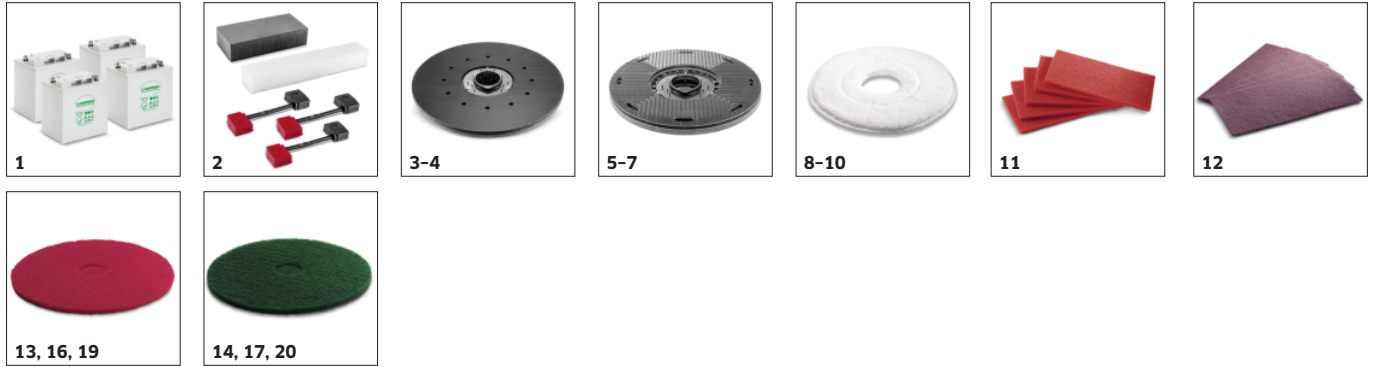

VARUSTEET B 90 R CLASSIC BP PACK

1.161-307.0

		Tuotenumero	Kuvaus	
VETOMOOTTORIN AKUT JA LATURIT				
Akut				
Akkupaketti AGM 4x 6V / 170Ah, 24 V, 170 Ah, Huoltovapaa	1	2.815-092.0	Yhdistelmäkoneen asennusvalmis akkupaketti	■
Akkuvarusteet				
Akun asennussarja	2	2.638-064.0		■
LAIKAT / VETOALUSTAT				
Vetoalustat				
Vetoalusta STRONG, 375 mm	3	4.762-591.0	Yhdistelmäkoneen vetoalusta. Lisättyjen kiinnityskohtien ansiosta Strong-mali tarjoaa tavallista tukevamman tartunnan puhdistuslaikoille. Soveltuu käyttöön melamiinilaikkojen kanssa.	☐
Vetoalusta STRONG, 335 mm	4	4.762-590.0		☐
Vetoalusta, 375 mm	5	4.762-447.0	Yhdistelmäkoneen vetoalusta, joka tarjoaa nopean ja tukevan kiinnityksen puhdistuslaikoille. 375 mm, joka sopii esimerkiksi pesupäähän D75	☐
Vetoalusta, 335 mm	6	4.762-446.0	Yhdistelmäkoneen vetoalusta, joka tarjoaa nopean ja tukevan kiinnityksen puhdistuslaikoille. 335 mm, joka sopii esimerkiksi pesupäähän D65	☐
Vetoalusta, 280 mm	7	4.762-445.0	Yhdistelmäkoneen vetoalusta, joka tarjoaa nopean ja tukevan kiinnityksen puhdistuslaikoille. 280 mm, joka sopii esimerkiksi pesupäähän D55	☐
Mikrokuitulaikka				
Mikrokuitulaikka, valkoinen, 381 mm, 5 x	8	6.371-078.0	Yhdistelmäkoneen mikrokuitulaikka mahdollistaa tehokkaan ja hellävaraisen lattioiden puhdistamiseen.	☐
Mikrokuitulaikka, valkoinen, 356 mm, 5 x	9	6.369-959.0		☐
Mikrokuitulaikka, valkoinen, 280 mm, 5 x	10	6.369-120.0		☐
Laikat				
Laikka, Keskipehmeä, punainen, 650 mm, 5 x	11	6.371-000.0	Medium-hard pad (650 x 300 mm) in red version for cleaning all floors in combination with the S 65 head.	☐
Laikka, kova, ruskea, 650 mm, 5 x	12	4.642-025.0	Tough, brown pad (650 x 300 mm) including Velcro fastener. For restoring shine in combination with the S 65 head. Only for insensitive surfaces.	☐
Laikka, Keskipehmeä, punainen, 381 mm, 5 x	13	6.369-791.0	5 pads, medium-soft, red, 381 mm diameter. For cleaning all floors. Suitable for, e.g. D 75.	☐
Laikka, Keskipova, vihreä, 381 mm, 5 x	14	6.369-790.0	Lattioiden peruspuhdistamiseen suunniteltu laikka. Kova materiaali, joka irrottaa tehokkaasti pinttynyttä likaa ja sopii näin peruspesuihin.	☐

■ Toimituksen mukana. □ Saatavilla olevat varusteet.