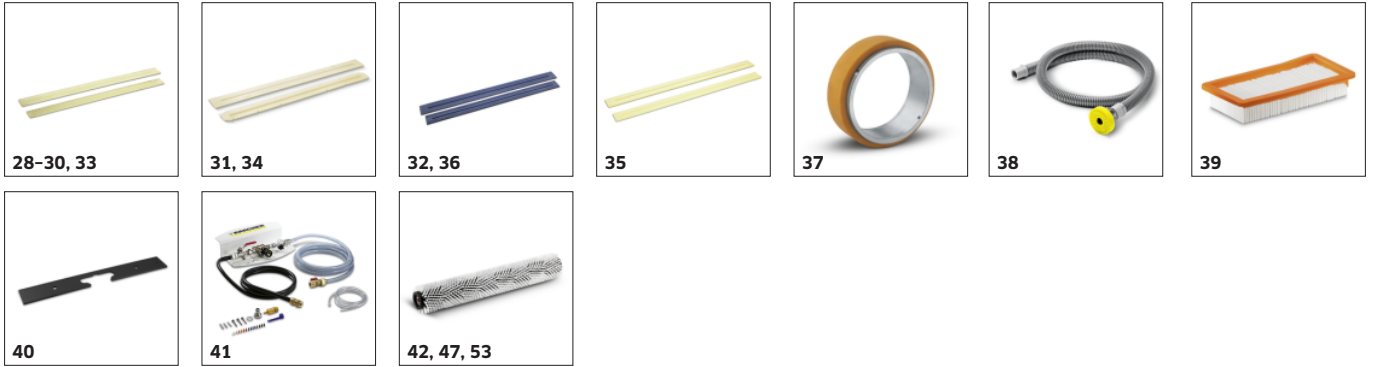

VARUSTEET B 90 R CLASSIC BP PACK

1.161-307.0

		Tuotenumero	Kuvaus	
IMUSUULAKKEET JA IMUKUMIT				
Imukumit, imusuulakkeeseen				
Imukumit, V-muoto, Öljynkestävä, kaareva, 1010 mm	29	6.273-023.0	Yhdistelmäkoneen imujalkaan kiinnitettävät imukumit. Kestävää polyuretaania. Kestää vaurioitumatta myös öljyä. Käytössä V-mallisissa 900 mm imujaloissa. Sopii normaaleille lattiapinnoille.	☐
Imukumit, Öljynkestävä, kaareva, 960 mm	30	6.273-208.0	Yhdistelmäkoneen imujalkaan kiinnitettävät imukumit. Kestävää polyuretaania. Kestää vaurioitumatta myös öljyä. Sopii normaaleille lattiapinnoille.	☐
Imukumit, öljynkestävä, uritettu, 960 mm	31	6.273-205.0	Yhdistelmäkoneen imujalkaan kiinnitettävät imukumit. Kestävää polyuretaania. Kestää vaurioitumatta myös öljyä. Herkille lattiapinnoille.	☐
Imukumit, Luonnonkumi, 960 mm	32	6.273-214.0	Yhdistelmäkoneen imujalkaan kiinnitettävät imukumit. Pehmeää luonnonkumia. Sopii normaaleille lattiapinnoille.	☐
Imukumit, Öljynkestävä, kaareva, 890 mm	33	6.273-207.0	Yhdistelmäkoneen imujalkaan kiinnitettävät imukumit. Kestävää polyuretaania. Kestää vaurioitumatta myös öljyä. Yleismalli normaaleille lattiapinnoille.	☐
Imukumit, öljynkestävä, uritettu, 890 mm	34	6.273-229.0	Yhdistelmäkoneen imujalkaan kiinnitettävät imukumit. Kestävää polyuretaania. Kestää vaurioitumatta myös öljyä. Herkille lattiapinnoille.	☐
Imukumit, öljynkestävä, yhtenäinen, 890 mm	35	6.273-290.0	Yhdistelmäkoneen imujalkaan kiinnitettävät imukumit. Kestävää polyuretaania. Kestää vaurioitumatta myös öljyä. Sopii kuvioituille lattiapinnoille.	☐
Imukumit, Luonnonkumi, 890 mm	36	6.273-213.0	Yhdistelmäkoneen imusuulakkeeseen kiinnitettävät imukumit. Materiaali luonnonkumia. Yleismalli normaaleille lattiapinnoille.	☐
MUUT VARUSTEET BR / BD				
Renkaat				
Vetopyörä yhdistelmäkoneeseen, öljynkestävä	37	6.435-403.0	Yhdistelmäkoneen vetopyörä. Öljynkestävä kumipinta, jonka materiaali tarjoaa erinomaisen pidon liukkaillakin lattiapinnoilla.	☐
Sekalaiset				
Täyttöletku 1,5 m	38	6.680-124.0	Veden täyttöletku, joka sopii yleisimpiin hanoihin.	☐
Suodatin	39	6.414-976.0	Likavesisäiliön ilmansuodatin B90 R -yhdistelmäkoneeseen.	☐
Lisäpainsarja	40	5.031-498.0	Yhdistelmäkoneen imujalan lisäpaino. Takaa parhaan kuivaustuloksen erikoisolosuhteissa.	☐
Annostelutarvikkeet				
Pesuaineen annostelusarja, seinäasennus DS 3	41	2.641-811.0	Pesuaineen annosteluasema, jonka avulla saadaan aina oikea määrä pesuainetta sekoitettuna tuoreveteen. Helppo asentaa. Sisältää takaiskuventtiilin.	☐
TELAHARJAT				
Telahaarja, pehmeä, valkoinen, 638 mm	42	6.906-981.0	Pehmeästä materiaalista valmistettu, valkoinen telahaarja herkkien pintojen puhdistukseen ja kiillottamiseen. Mitoitus R65-pesupäähän.	☐

■ Toimituksen mukana. □ Saatavilla olevat varusteet.