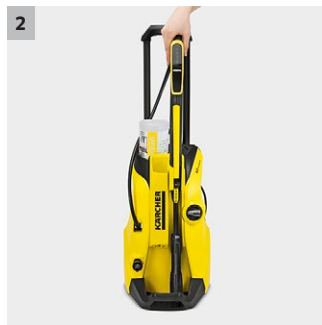

K4 Full Control

Käytännöllinen painepesuri monipuoliseen kotikäyttöön. Full Control -pesukahvan havainnollinen LED-näyttö auttaa valitsemaan sopivan työpaineen erilaisiin pesukohteisiin. Itseimevä.

1 Full Control -käsikahva sekä suihkuputket

- 3 erilaista, helposti valittavaa tehoasetusta erilaisille pinnoille.
- Työpaine on helposti säädettävissä Vario Power -suihkuputkea kiertämällä.

2 Näppärä varusteiden säilytys

- Kätevät taukopaikka suihkuputkea ja pesukahvaa varten.
- Full Control -käsikahva on aina helposti saatavilla ja valmiina käyttöön.

4 Ulosvedettävä aisa

- Helpottaa pesurin siirtämistä ja kuljetusta.
- Sisääntönnettynä säästää tilaa.

K4 Full Control

- Full Control -käsikahva (LED-näyttö)
- Tasapainoinen rakenne: matala painopiste, letkun läpivienni pesurin keskellä ja tukeva jalusta
- Energiatehokas ja pitkäikäinen vesijäähdytteinen moottori