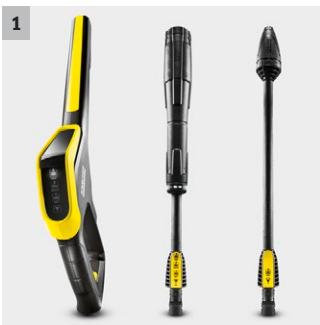

K4 Full Control

Käytännöllinen painepesuri monipuoliseen kotikäyttöön. Full Control -pesukahvan havainnollinen LED-näyttö auttaa valitsemaan sopivan työpaineen erilaisiin pesukohteisiin. Itseimevä.

1 Full Control -käsikahva sekä suihkuputket

- 3 erilaista, helposti valittavaa tehoasetusta erilaisille pinnoille.
- Työpaine on helposti säädettävissä Vario Power -suihkuputkea kiertämällä.

2 Näppärä varusteiden säilytys

- Kätevät taukopaikka suihkuputkea ja pesukahvaa varten.
- Full Control -käsikahva on aina helposti saatavilla ja valmiina käyttöön.

4 Ulosvedettävä aisa

- Helpottaa pesurin siirtämistä ja kuljetusta.
- Sisääntönnettynä säästää tilaa.

K4 Full Control

- Full Control -käsikahva (LED-näyttö)
- Tasapainoinen rakenne: matala painopiste, letkun läpivienni pesurin keskellä ja tukeva jalusta
- Energiatehokas ja pitkäikäinen vesijäähdytteinen moottori