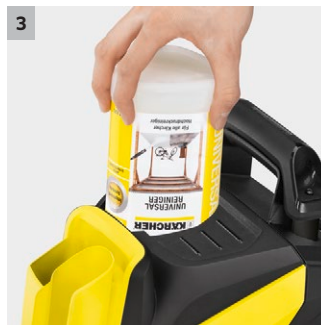

K4 Full Control

Käytännöllinen painepesuri monipuoliseen kotikäyttöön. Full Control -pesukahvan havainnollinen LED-näyttö auttaa valitsemaan sopivan työpaineen erilaisiin pesukohteisiin. Itseimevä.

1 Full Control -käsikahva sekä suihkuputket

- 3 erilaista, helposti valittavaa tehoasetusta erilaisille pinnoille.
- Työpaine on helposti säädettävissä Vario Power -suihkuputkea kiertämällä.

2 Näppärä varusteiden säilytys

- Kätevät taukopaikka suihkuputkea ja pesukahvaa varten.
- Full Control -käsikahva on aina helposti saatavilla ja valmiina käyttöön.

4 Ulosvedettävä aisa

- Helpottaa pesurin siirtämistä ja kuljetusta.
- Sisääntönnettynä säästää tilaa.

K4 Full Control

- Full Control -käsikahva (LED-näyttö)
- Tasapainoinen rakenne: matala painopiste, letkun läpivienni pesurin keskellä ja tukeva jalusta
- Energiatehokas ja pitkäikäinen vesijäähdytteinen moottori