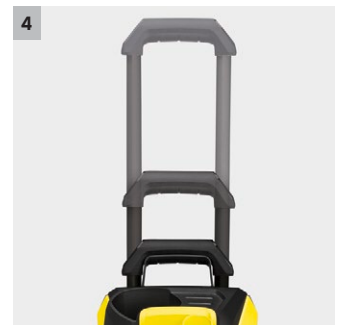

K4 Full Control

Käytännöllinen painepesuri monipuoliseen kotikäyttöön. Full Control -pesukahvan havainnollinen LED-näyttö auttaa valitsemaan sopivan työpaineen erilaisiin pesukohteisiin. Itseimevä.

1 Full Control -käsikahva sekä suihkuputket

4 Ulosvedettävä aisa

- Helpottaa pesurin siirtämistä ja kuljetusta.
- Sisääntönnettynä säästää tilaa.

K4 Full Control

- Full Control -käsikahva (LED-näyttö)
- Tasapainoinen rakenne: matala painopiste, letkun läpivienni pesurin keskellä ja tukeva jalusta
- Energiatehokas ja pitkäikäinen vesijäähdytteinen moottori