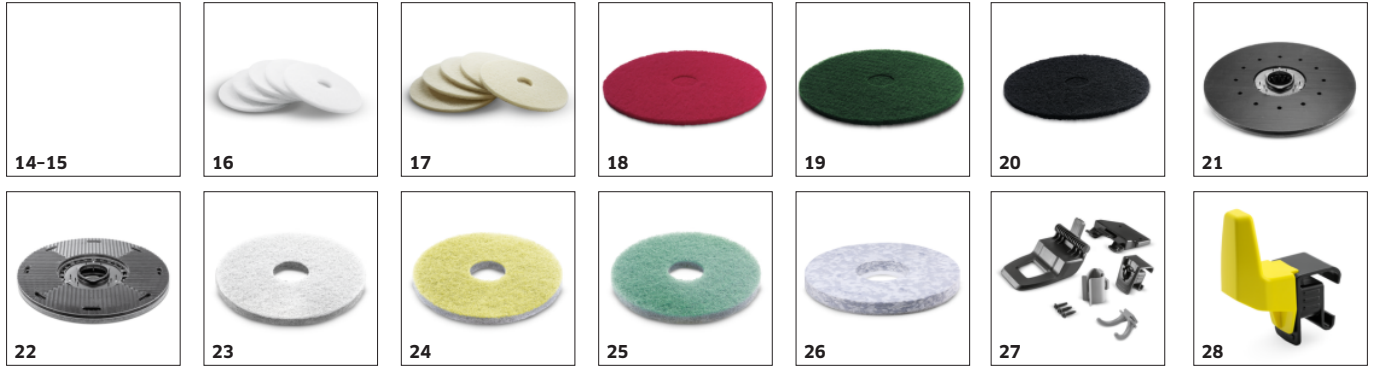

VARUSTEET BD 43/25 C CLASSIC BP PACK 80AH LI 1.515-408.0

		Tuotenumero	Kuvaus	
TEXTILES DURABLE				
Pockets				
Mop red ECO!	15	6.999-136.0		☐
LAIKAT / VETOALUSTAT				
Laikat				
Laikka, erittäin pehmeä, valkoinen, 432 mm, 5 x	16	6.369-469.0	Siivoukseen ja kiillottamiseen sopiva, erittäin pehmeä.. Pakkaus sisältää viisi laikkaa.	☐
Laikka, pehmeä, Beige, 432 mm, 5 x	17	6.371-081.0	Lattioiden puhdistamiseen ja kiillottamiseen soveltuva laikka. Pakkaus sisältää viisi laikkaa.	☐
Laikka, keskikova, punainen, 432 mm, Keskipehmeä, punainen, 432 mm, 5 x	18	6.369-470.0	Lattioiden ylläpitosiivoukseen suunniteltu laikka. Yleismalli, joka soveltuu useimmille lattiapinnoille. Pakkaus sisältää viisi laikkaa.	☐
Laikka, keskikova, vihreä, 432 mm, Keskikova, vihreä, 432 mm, 5 x	19	6.369-472.0	Lattioiden peruspuhdistamiseen suunniteltu laikka. Kova materiaali, joka irrottaa tehokkaasti pinttynyttä likaa ja sopii näin peruspesuihin. Pakkaus sisältää viisi laikkaa.	☐
Laikka, erittäin kova, musta, 432 mm, kova, musta, 432 mm, 5 x	20	6.369-473.0	Lattioiden peruspuhdistamiseen suunniteltu laikka. Erittäin kova materiaali, joka irrottaa tehokkaasti pinttynyttä likaa. Pakkaus sisältää viisi laikkaa.	☐
Vetoalustat				
Vetoalusta STRONG, 403 mm	21	4.762-592.0	Yhdistelmäkoneen vetoalusta. Lisättyjen kiinnityskohtien ansiosta Strong-mali tarjoaa tavallista tukevamman tartunnan puhdistuslaikoille. Soveltuu käyttöön melamiinilaikkojen kanssa.	☐
Vetoalusta, 403 mm	22	4.762-533.0	Yhdistelmäkoneen vetoalusta, joka tarjoaa nopean ja tukevan kiinnityksen puhdistuslaikoille. Mitoitus D43-pesupäähän	☐
Timanttilaikat				
Timanttilaikka, valkoinen, 432 mm, Karkea, valkoinen, 432 mm, 5 x	23	6.371-256.0	Koville lattiapinnoille soveltuva valkoinen timanttilaikka. Irrottaa tehokkaasti likaa ja poistaa pinnan pienet naarmut ja hankausjäljet näkyviltä.	☐
Timanttilaikka, keskikova, keltainen, 432 mm, medium, Keltainen, 432 mm, 5 x	24	6.371-257.0	Koville lattiapinnoille soveltuva keskikova timanttilaikka. Irrottaa tehokkaasti likaa ja poistaa pinnan pienet naarmut ja hankausjäljet näkyviltä.	☐
Timanttilaikka, hienokuvio, vihreä, 432 mm, Hieno, vihreä, 432 mm, 5 x	25	6.371-238.0	Vihreä timanttilaikka, joka sopii erinomaisesti kiillottamiseen. Soveltuu laminaattilatioille ja kivipinnoille.	☐
Melamiinilaikat				
Melamiinilaikka, Harmaa/valkoinen, 432 mm, 2 x	26	6.371-023.0	Valkoinen yhdistelmäkoneen melamiinilaikka. Soveltuu jaksottaiseen puhdistukseen ja peruspesuihin. Materiaalia voidaan käyttää myös kivipinnoilla ja muilla kovilla lattiamateriaaleilla.	☐
MUUT VARUSTEET BR / BD				
Home Base -varusteet				
Mopinpidike	27	9.753-023.0	Yhdistelmäkoneeseen mitoitettu mopinpidike.	☐
Varusteiden kiinnityskoukku	28	4.070-075.0	Yleismallinen kiinnityskoukku, joka tarjoaa turvallisen ja siistin ratkaisun vesi- ja paineilmaletkujen sekä virtajohtojen säilyttämiseen.	☐

■ Toimituksen mukana. □ Saatavilla olevat varusteet.