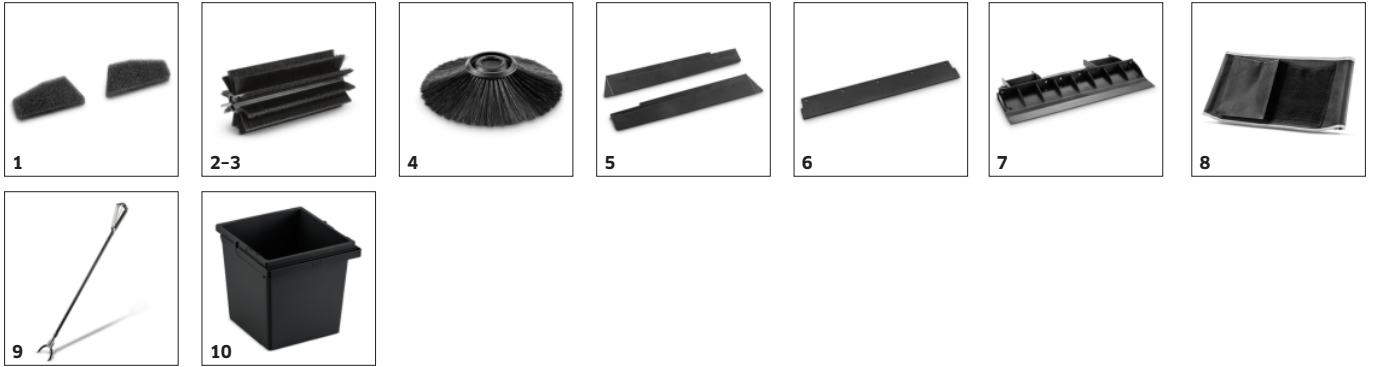

VARUSTEET KM 70/20 C 1.517-130.0

		Tuotenumero	Kuvaus	
SUODATTIMET				
Fleece-suodatin				
Vaahtomuovisuodatin KM70/20, 2 kpl	1	2.644-435.0	Työnnettävän lakaisukoneen KM 70/20 vaahtomuovinen suodatinsarja. Sisältää kaksi suodatinta.	■
PÄÄHARJAT				
Pääharjat, vakio				
Pääharja, vakio KM70/20	2	6.907-783.0	Lakaisukoneen pääharja / telaharja, joka on valmistettu erittäin kestävästä muovimateriaalista. Kestää hyvin kosteutta. Yleismalli, joka on koneessa ensiasennuksena.	■
Pääharja, kova				
Pääharja, kova	3	6.903-999.0	Lakaisukoneen pääharja / telaharja, joka on valmistettu kovasta, hyvin kulutusta kestävästä materiaalista. Irrottaa tehokkaasti pinnoissa olevaa likaa. Sopii hyvin ulkoalueiden lakaisuun.	□
SIVUHARJAT				
Sivuharjat, vakio				
Sivuharja KM70/20 ja 70/30	4	2.644-447.0	Työnnettävän lakaisukoneen sivuharja. Sopii uusiin, vuonna 2024 myyntiin tulleisiin malleihin	■
SEKALAISET				
Set side strip cpl.	5	2.644-436.0		■
LISTA /KM 700	6	5.030-124.0		■
Rear skirting	7	5.032-334.0		■
MUUT VARUSTEET BR / BD				
Home Base -varusteet				
Varustepussi CVS 65/1	8	5.032-196.0	Mattolakaisimen työntökahvaan asennettava varustepussi, joka auttaa pitämään tarvikkeet koneen mukana.	□
Roskanpoimintatyökalu	9	2.640-908.0	Kevyt ja helppokäyttöinen irtoroskien keräystyökalu.	□
SÄILIÖT JA SÄILIÖJÄRJESTELMÄT				
Varastointi				
Sanko 15 l	10	2.855-249.0	Siivoussanko, 15 litraa. Valmistettu mustatasta kierrätysmuovista.	□

■ Toimituksen mukana. □ Saatavilla olevat varusteet.