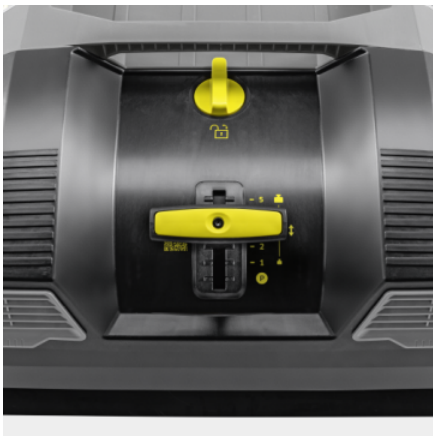

KM 70/20 C

Kompakti, työnnettävä lakaisukone sisä- ja ulkoalueiden tehokkaaseen ja nopeaan lakaisuun. Säädettävä pääharja ja pölynsuodattimet. Säädettävän sivuharjan kanssa työskentelyleveys on 70 cm.

Tuotenumero

1.517-130.0

- Harjat saavat voimansa molemmista renkaista
- Kolmitasoinen, säädettävä työntöaisa
- Pääharja ja sivuharjat helposti säädettävissä

Tekniset tiedot

EAN koodi		4054278809403
Voimansiirto		manuaalinen
Työsuoritus maks.	m ² /h	2800
Työskentelyleveys	mm	480
Työleveys 1 sivuharjalla	mm	700
Säiliökapasiteetti brutto/netto	l	45 / 20
Paino (sis. varusteet)	kg	21
Paino sis. pakkauksen	kg	26,4

Laite

Hienopölysuodatin	■
Manuaalinen lakaisutoiminto	■
Säädettävä telaharja	■
Kokoontaitettava työntöaisa	■
Rikkalapioperiaate	■
Ulkokäyttöön	■
Sisäkäyttöön	■
■ Toimituksen mukana.	

Pääharja ja sivuharjat helposti säädettävissä

- Nopeasti säädettävä harjapaine takaa optimaalisen lakaisutuloksen erilaisilla pinnoilla.
- Harjan säätö vähentää sen kulumista ja keventää koneen liikuttamista.
- Harjan parkkiasento helpottaa koneen siirtämistä ja varastointia.