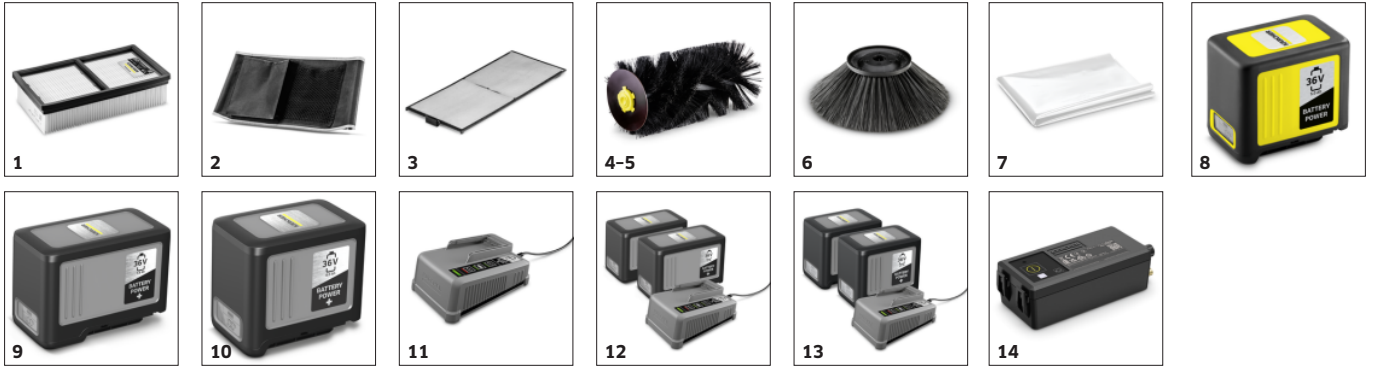

VARUSTEET CVS 65/1 BP (RUNKOMALLI)

1.517-301.0

		Tuotenumero	Kuvaus	
LAAKASUODATIN BIA C, PÖLYLUOKKA M				
Laakasuoatatin (PTFE)				
Laakasuoatatin, PTFE	1	6.907-449.0	Märkä-kuivaimurin laakasuoatatin, materiaalina kestävä PTFE-pinnoitettu fleecce. Takaa puhtaamman poistoilman haastavissakin olosuhteissa. Pölyluokka M.	■
MUUT VARUSTEET BR / BD				
Home Base -varusteet				
Varustepussi CVS 65/1	2	5.032-196.0	Mattolakaisimen työntökahvaan asennettava varustepussi, joka auttaa pitämään tarvikkeet koneen mukana.	■
SUODATTIMET				
Nukkasuodatatin				
Esisuodatatin CVS 65/1	3	5.745-280.0	Mattolakaisimen pääsuodattimen alle asennettava ensisuodatatin. Kerää isommat pölyhiukkaset ja puhdistuu viiden minuutin välein erillisen pyyhkijän avulla.	■
PÄÄHARJAT				
Pääharja, antistaattinen				
Mattoharja CVS 65/1	4	2.886-002.0	Mattolakaisimen pääharja. Kestävät nylonharjakset takaavat tehokkaan pölyn ja irtoroskien poiston maton kuituja vaurioittamatta. Antistaattinen rakenne.	■
Pääharja, tenniskentille	5	4.762-686.0	Mattolakaisimen antistaattinen pääharja, jonka lyhyet harjakset on suunniteltu kuitumaisen liian poistamiseen. Tennispalloista irtoava pallonukka irtoaa tällä harjalla tehokkaasti.	□
SIVUHARJAT				
Sivuharjat, vakio				
Sivuharja CVS 65/1	6	2.884-355.0	Mattolakaisimen sivuharja, joka helpottaa siivousta kulmissa, seinien vierustoilla ja jyrkissä käännoksissä.	■
SEKALAISET				
Pölypussi CVS 65/1	7	2.884-358.0	Mattolakaisimen pölypussipaketti. Säiliöön asennettavan pussin avulla matoilta kertynyt pöly saadaan kerättyä suoraan pussiin ja se on helppo hävittää.	■
AKUT				
Akku 36V 5.0Ah	8	2.445-031.0	36 V / 5,0 Ah -vaihtoakku. Akun digitaalinen näyttö kertoo tarkasti jäljellä olevan käyttöajan. Yhteensopiva kaikkien Kärcher 36 V -akkulaitteiden kanssa.	□
Akkupaketti Battery Power+ 36/75	9	2.445-043.0	Erittäin tehokas Battery Power+ 36 V litiumioniakku, jonka 7,5 Ah:n kapasiteetti takaa pitkän käyttöajan. Innovatiivinen reaaliaikateknologia, LCD-näyttö ja jännitevalvonta.	□
Akku Battery Power+ 36/60	10	2.042-022.0	6,0 Ah:n kapasiteetti takaa pitkän käyttöajan Battery Power+ 36 V litiumioniakulle. Erittäin tehokkaassa akussa on innovatiivinen reaaliaikateknologia, LCD-näyttö ja jännitevalvonta.	□
AKKULATURIT				
Pikalaturi Battery Power+ 36/60	11	2.445-045.0	Pikalaturi kaikille 36 V Kärcher Battery Power ja Kärcher Battery Power+ litiumioniakuille, joissa max. 6 A:n latausvirta. LED-näyttö ja merkkivalo. Mahdollisuus seinäkiinnitykseen.	□
ALOITUSPAKETTI				
Akkupaketti Battery Power+ 36/75	12	2.445-070.0	Akkupaketti, johon kuuluu 2 kpl Battery Power+ 36 V/7,5 Ah akkuja ja 1 kpl pikalaturi. Käy kaikkiin Kärcherin 36 V Battery Power ja Battery Power+ akkukoneisiin.	□
Akkupaketti Battery Power+ 36/60	13	2.445-071.0	Akkupaketti, johon kuuluu 2 kpl Battery Power+ 36 V/6,0 Ah akkuja ja 1 kpl pikalaturi. Käy kaikkiin Kärcherin 36 V Battery Power ja Battery Power+ akkukoneisiin.	□
VARUSTESARJAT				
Fleet asennussarja				
Kärcher Fleet Service -asennussarja	14	2.644-391.0	Tiedonsiirtomoduuli, jota käytetään tiedon välittämiseen akkukäyttöisten Kärcher-siivouskoneiden ja laitehallintajärjestelmän välillä. Välittää tietoa laitteen sijainnista ja käyttöajoista.	□