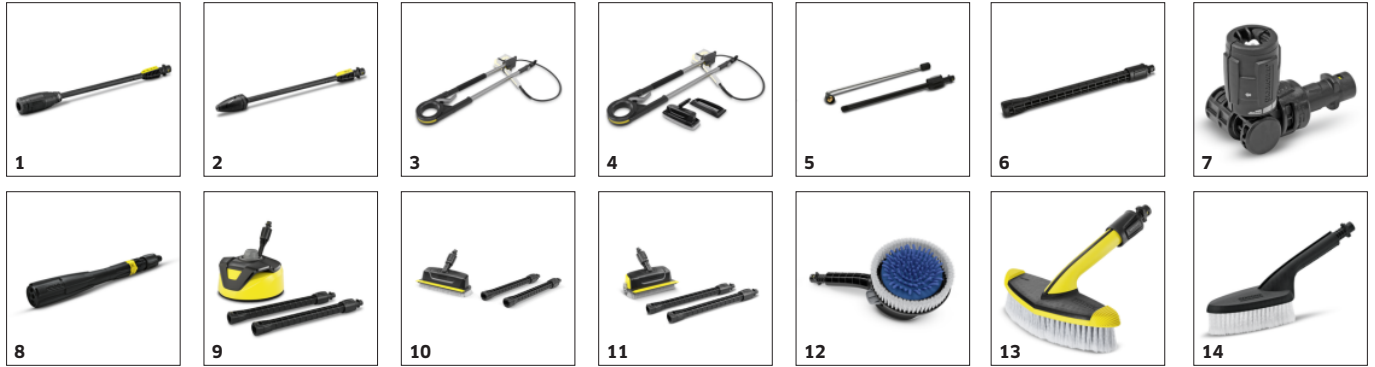

VARUSTEET K 3 1.601-888.0

		Tuotenumero	Kuvaus	
SUIHKUPUTKET				
VP 120 Vario Power Full Control -suihkuputki K 2 - K 3	1	2.642-724.0	Vario Power -suihkuputki K 2 - K 3 -sarjojen korkeapainepesureihin. Nopeasti säädettävissä matalapaineisesta pesuainesuihkusta korkeapainesuihkuun vain kääntämällä suihkuputkesta.	■
DB 120 -turbosuutin	2	2.642-727.0	Rotojet-turbosuutin Kärcher K 2-K 3 sarjojen pesureihin. Pyörivä pistesuihku irrottaa tehokkaasti kiinni tarttunutta likaa.	■
TLA 4 teleskooppinen suihkuputki	3	2.644-190.0	Teleskooppisen suihkuputken avulla pääsee vaivattomasti korkealla oleviin kohteisiin. Yleisimpiä puhdistuskohteita ovat valokatteet, julkisivut ja matkailuajoneuvot. 180° kääntyvä nivel.	□
TLA 4 teleskooppinen suihkuputki harjalla	4	2.644-249.0	Teleskooppisen suihkuputken avulla pääsee vaivattomasti korkealla oleviin kohteisiin. Yleisimpiä puhdistuskohteita ovat valokatteet, julkisivut ja matkailuajoneuvot. Mukana pesuharja.	□
Alustanpesusuihkuputki	5	2.638-817.0	Taivutettu suihkuputki soveltuu esimerkiksi sadevesikourujen, isojen roskasäiliöiden ja auton alustanpesuun.	□
Jatkosuihkuputki 0,5m	6	2.643-240.0	Jatkosuihkuputki vaikeapääsyisten kohteiden pesuun. Yhteensopiva kaikkien kuluttajapainepesurivarausten kanssa.	□
VP 180 S Vario Power - suihkuputki 360° K 2 - K 7	7	2.643-254.0	Vario Power Jet 360 °lyhyt suihkuputki portaattomasti säädettävällä paineensäädöllä ja 360 ° kääntyvällä nivelellä sopii erinomaisesti vaikeasti saavutettavien alueiden puhdistamiseen.	□
MP 145 Multi Power Jet -suihkuputki	8	2.643-239.0	Suihkuputkessa valittavissa 5 eri suihkutyyppiä: Pesuaineen levitys, viuhkasuihku, pyörivä pistesuihku, pistesuihku ja leveä matalapaineviuhkasuihku. Sopii K 3-K 5 -sarjojen painepesureihin.	□
TERASSI- JA TASOPESURIT				
T 5 T-Racer -tasopesuri	9	2.644-084.0	Perusteellista ja roiskeetonta puhdistusta. Säädettävän suutinkorkeuden ansiosta voidaan pestä kovat sekä herkäät pinnat. Yleisimpiä käyttökohteita ovat terassit, patiot ja autotalliin ovet.	□
PS 30 -pesuharja	10	2.644-123.0	Pesuharja jossa kolme integroitua korkeapainesuutinta. Irrottaa itsepäisen lian helposti. Soveltuu hyvin portaiden ja reunojen puhdistukseen. Sisältää kumilastan likaveden poistoon.	□
PS 30 Plus -pesuharja	11	2.644-212.0	PS 30 plus -pesuharja poistaa itsepäisenkin lian vaivatta kolmen korkeapainesuuttimen avulla. Kiitos kääntyvän sivusuuttimen, kaikki kulmat ja reunat puhdistuvat vaivattomasti.	□
HARJAT				
WB 130 pyörivä pesuharja car & bike	12	2.644-287.0	Hellävarainen puhdistus autoille ja moottoripyörille: pehmeä, pyörivä harja innovatiivisella ja vaihdettavalla mikrokuituisella harjaosalla. Konepestävä 60 °C.	□
WB 60 pehmeä pesuharja	13	2.643-233.0	Pehmeä harja laajojen alueiden, kuten ajoneuvojen, pesuun. 248 mm kattava työskentelyleveys.	□
Pesuharja	14	6.903-276.0	Pesuharja pehmeillä harjaksilla herkkien ja vaikeapääsyisten alueiden puhdistamiseen ulkopuolelta. Sopii kaikkiin Kärcher K 2 - K 7 painepesureihin.	□