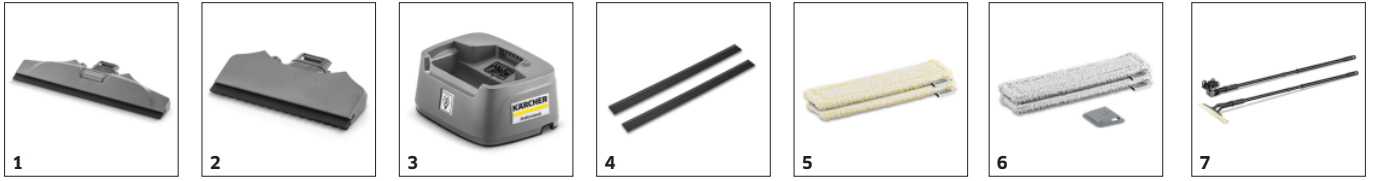

VARUSTEET WVP 10 ADV 1.633-560.0

		Tuotenumero	Kuvaus	
IMUSUULAKKEET				
Suutin / imusuulake WVP 10 / 170 mm	1	9.013-530.3	Hetki käyttövalmis paketti, joka sisältää imusuulakkeen ja imukumit. Kapea (170 mm) malli, joka sopii esimerkiksi kalusteiden lasiosien ja peilien puhdistamiseen.	☒
	2	9.013-535.3		☒
AKUT JA AKKULATURIT				
Akkulaturi WVP 10	3	2.633-041.0	WVP 10 -ikkunanpesurille sopiva akkulaturi / pikalaturi. Latausaika noin 50 min. Yhteensopiva litium-ioniakun 2.633-123.0 kanssa.	☒
IKKUNANPESURI				
Imukumit				
Vaihtokumi, leveä	4	2.633-005.0	Vaihdeettava kumilasta WV 50/75 ja WV 2/5 -ikkunanpesureihin. Varmista laitteesi toimivuus vaihtamalla kumilasta riittävän usein. 280mm.	☐
Vaihtoliinat				
Mikrokuituliinasetti ikkunanpesuriin sisäpinnoille	5	2.633-130.0	Mikrokuituliina sopii käytettäväksi Kärcher WV 2, WV 5 ja WV 6 ikkunanpesurisetin suihkepullossa. Paketissa 2 keltaista mikrokuituliinaa.	☐
Mikrokuituliinasetti ikkunanpesuriin ulkopinnoille	6	2.633-131.0	Mikrokuituliina sopii käytettäväksi Kärcher WV 2, WV 5 ja WV 6 ikkunanpesurisetin suihkepullossa. Paketissa 2 harmaata mikrokuituliinaa.	☐
Jatkoputket				
Jatkovarsi ikkunanpesuriin	7	2.633-144.0	Kärcher-ikkunanpesurin jatkovarren avulla voit helposti puhdistaa korkeat ikkunat tai lasit joihin on vaikea ylettyä. Jatkovarsi on yhteensopiva kaikkien Kärcher-ikkunanpesureiden kanssa.	☐

☒ Toimituksen mukana. ☐ Saatavilla olevat varusteet.