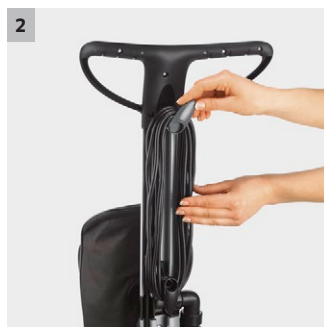

FP 303

L'aspiro-cireuse FP 303 est idéale pour lustrer les linoléum, les sols en pierre et les parquets non vitrifiés.

1 Poignée ergonomique

- Pour un nettoyage pratique et sans effort

2 Rangement du câble directement sur la poignée

- Rangement du câble sur le crochet latéral

3 Sac textile de haute qualité, comprenant un compartiment de rangement séparé pour les accessoires

- Rangement des pads directement sur l'appareil

4 Tête triangulaire

- Pour un nettoyage facile dans les coins et sous les meubles.

FP 303

- La poussière du polissage est immédiatement aspirée
- Construction ergonomique et poids optimisé
- Stockage des accessoires sur l'appareil