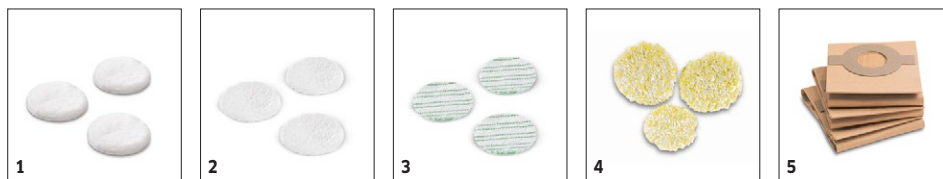

FP 303

1.056-820.0

		Référence	Quantité				Prix	Descriptif	
Jeux de pads polissants									
Pads FP 303 All-Round (3 pcs)	1	2.863-193.0	3 pièce(s)					3 patins lustrants pour polir parfaitement tous les sols durs	☒
Pads FP 303 Parquet ciré (3 pcs)	2	2.863-196.0	3 pièce(s)					3 patins lustrants pour polir parfaitement les sols cirés	☐
Pads FP 303 Parquet stratifié/ Laminé/Liège (3 pcs)	3	2.863-197.0	3 pièce(s)					3 patins lustrants pour polir parfaitement les sols vitrifiés	☐
Pads FP 303 Pierre/Linoléum/PVC (3 pcs)	4	2.863-198.0	3 pièce(s)					3 patins lustrants pour polir parfaitement les sols en pierre, PVC ou linoléum	☐
Filtres									
Sacs papier FP 303 / FP 222 (3 pcs)	5	6.904-128.0	3 pièce(s)					3 sacs filtrants papier	☐

■ Standard. □ Accessoires optionnels.