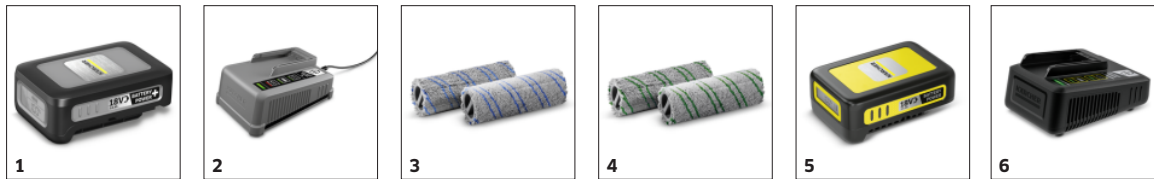

ACCESSOIRES POUR BR 30/1 C BP PACK 18/30 1.783-050.0

		Référence	Descriptif	
BATTERIES				
Battery Power+ 18/30	1	2.445-042.0	Avec technologie temps réel via un afficheur LCD : la batterie lithium-ion Battery Power+ 18 volts surpuissante. Capacité de 3,0 Ah assurant une grande autonomie. Avec surveillance de la tension et protection IPX5.	■
CHARGEURS				
Chargeur rapide Battery Power+ 18/60	2	2.445-044.0	Chargeur rapide pour toutes les batteries lithium-ion Kärcher Battery Power et Kärcher Battery Power+ 18 V. Courant de charge : 2,5 à 6 A. Avec indicateur d'état de fonctionnement à LED. Faible consommation en veille. Fixation au mur.	■
PADS ROULEAUX / AXES POUR PADS ROULEAUX				
Rouleau en microfibras				
Kit de rouleaux universels, bleu	3	4.030-088.0	Pour un nettoyage humide et un entretien en douceur de tous les sols durs : le kit de 2 rouleaux microfibras non pelucheux, très absorbants et résistants de Kärcher. Lavable jusqu'à 60 °C.	■
Kit de rouleaux spécial carrelage et pierre	4	4.030-126.0	Avec des poils intégrés pour éliminer les saletés tenaces sur les sols durs résistants : le kit de 2 rouleaux spécial carrelage et pierre pour le nettoyeur de sols BR 30/1 de Kärcher. Lavable jusqu'à 60 °C.	□
BATTERIES				
Battery Power 18/25	5	2.445-034.0	Batterie interchangeable Kärcher Battery Power 18 V/2,5 Ah avec technologie temps réel innovante à afficheur LCD pour l'affichage de l'état de la batterie. Utilisable dans tous les appareils de la plateforme de batterie Kärcher 18 V.	□
CHARGEURS				
Chargeur rapide Battery Power 18 V	6	2.445-032.0	Le chargeur rapide permet de recharger à 80 % la batterie interchangeable Kärcher Battery Power 18 V/2,5 Ah en seulement quarante-quatre minutes et convient pour toutes les batteries de la plateforme de batterie Kärcher 18 V.	□

■ Standard. □ Accessoires optionnels.