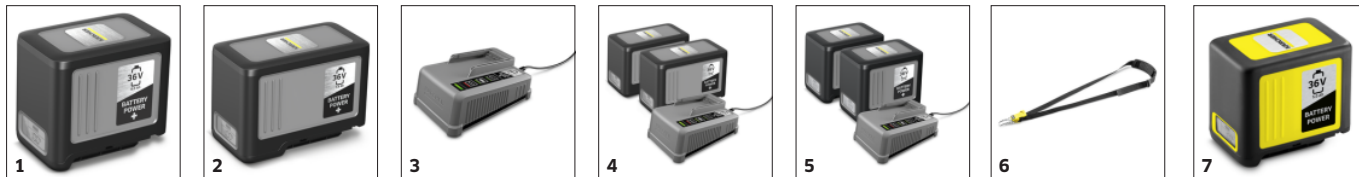

ACCESSOIRES POUR LB 930/36 BP PACK 1.042-508.0

		Référence	Descriptif	
BATTERIES				
Battery Power+ 36/60	1	2.042-022.0	Batterie lithium-ion Battery Power+ 36 volts puissante d'une capacité de 6,0 Ah assurant une grande autonomie. Avec technologie temps réel innovante via afficheur LCD et surveillance de la tension.	■
Batterie Power+ 36/75	2	2.445-043.0	D'une capacité de 7,5 Ah, la batterie POWER+ 36/75 offre un maximum d'autonomie et de performance. Un écran LCD à technologie temps réel indique le temps d'utilisation restant, l'autonomie et la durée de charge restantes en minutes.	□
CHARGEURS				
Chargeur rapide Battery Power+ 36/60	3	2.445-045.0	Charger toutes les batteries lithium-ion Kärcher Battery Power et Kärcher Battery Power 36 V avec un courant de charge de 6 A au maximum : grâce au chargeur rapide avec indicateur d'état de fonctionnement à LED. Fixation facile au mur.	■
KIT DE DÉMARRAGE				
Démarrreur kit Battery Power+ 36/75	4	2.445-070.0		□
Démarrreur kit Battery Power+ 36/60	5	2.445-071.0		□
ACCESSOIRES POUR APPAREILS				
Sangle des épaules universel	6	2.042-016.0		■
BATTERIES				
Batterie Power 36/50	7	2.445-031.0	Batterie interchangeable Battery Power 36 V/5,0 Ah avec technologie temps réel innovante à afficheur LCD pour l'affichage de l'état de la batterie. Compatible avec tous les appareils de la plateforme de batterie Kärcher 36 V.	□

■ Standard. □ Accessoires optionnels.