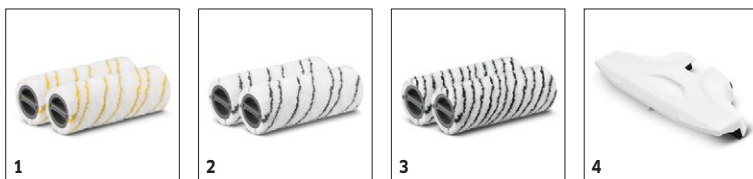

FC 5 PREMIUM (BLANC) 1.055-560.0

KÄRCHER

		Référence	Quantité				Prix	Descriptif	
Rouleaux									
Set jaune de brosses-rouleaux en microfibres pour FC	1	2.055-006.0	1 Paire						■
Set gris de brosses-rouleaux en microfibres pour FC	2	2.055-007.0	1 Paire						■
Set de rouleaux pour pierre	3	2.055-021.0	1 Paire					Pour nettoyer en toute simplicité les sols durs résistants et les joints sales : set de rouleaux pour pierre 2 pièces, conçu pour éliminer les salissures tenaces. Lavable en machine jusqu'à 60 °C.	□
Divers									
Accessoires canal d'aspiration FC5 Weiss	4	2.055-020.0	1 Pièce(s)						□

■ Standard. □ Accessoires optionnels.