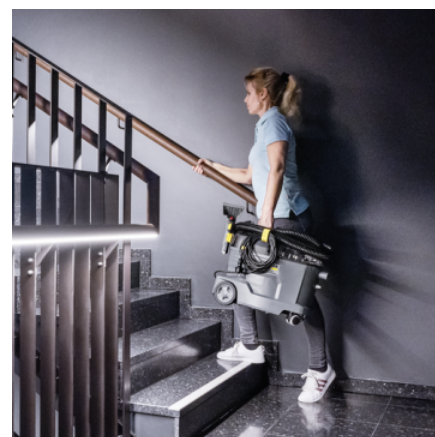

## Excellente puissance de nettoyage

- Nettoyage parfait des surfaces textiles en profondeur.
- Le séchage rapide permet de réutiliser rapidement les surfaces grâce à l'excellente performance d'aspiration arrière.
- Excellent résultat de nettoyage avec un effet visible avant et après.

## Suceur fauteuil ergonomique et ultra court

- La poignée et les interrupteurs à pression peuvent être actionnés d'un seul doigt.
- La forme pratique du bouton permet différentes positions de maintien.
- L'embout rouge garantit une consommation d'eau efficace.