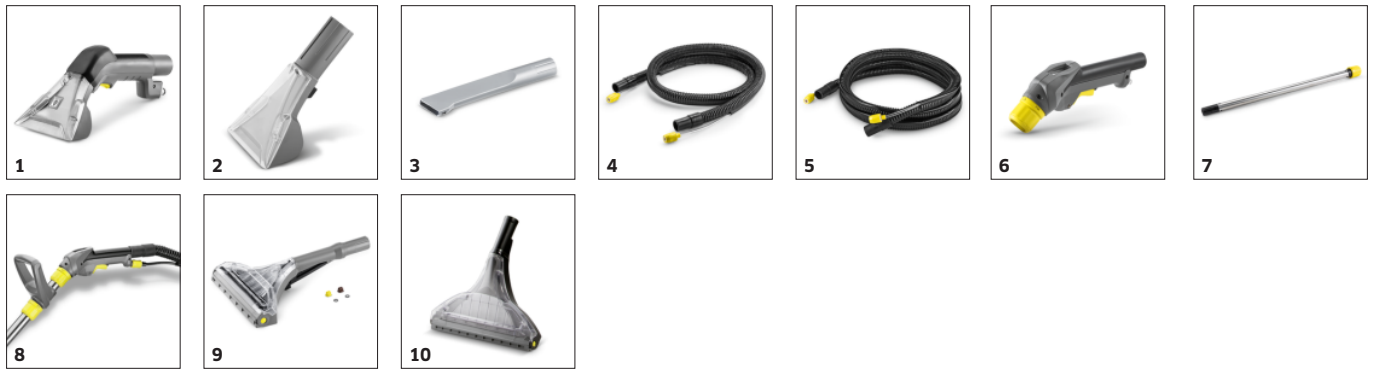

ACCESSOIRES POUR PUZZI 8/1 1.100-240.0

	Référence	Descriptif	
INJECTEURS-EXTRACTEURS			
Suceurs à main			
Suceur pour meubles court, ergonomique, avec poignée intégrée pour Puzzi	1 4.130-063.0	Idéal pour les passages étroits : suceur pour meubles très court et ergonomique avec poignée intégrée en DN 32, pour un nettoyage jusqu'au cœur des fibres à l'aide de l'injecteur-extracteur Puzzi de Kärcher.	■
Suceur pour meubles à fixer sur la poignée pour Puzzi	2 4.130-001.0	Suceur fauteuils compact d'une largeur de 110 mm à insérer dans la poignée standard 4.130-000.0 de la gamme Puzzi.	□
Buse de crevasse	3 4.130-010.0		□
Flexibles d'injection/d'extraction			
Flexible d'injection/d'extraction Puzzi, longueur 2,5 m	4 6.394-826.0	Flexible d'injection/d'extraction de 2,5 m de longueur. Compatible avec l'injecteur/extracteur Puzzi de Kärcher.	■
Flexible d'injection/d'extraction de 4,0 m Puzzi	5 6.394-375.0	Flexible d'injection/d'extraction de 32 mm de diamètre et de 4 m de longueur. Compatible avec l'injecteur/extracteur Puzzi de Kärcher.	□
Divers			
Pistolet d'injection/d'extraction Puzzi DN 32	6 4.130-000.0	Pistolet d'injection/d'extraction pratique en diamètre nominal DN 32 pour le nettoyage des capitonnages, des surfaces textiles et des moquettes à l'aide des suceurs pour meubles, pour fentes ou pour sol des injecteurs-extracteurs Puzzi de Kärcher.	□
Tube d'injection/d'extraction Puzzi, longueur 775 mm	7 4.025-004.0	Tube d'injection/d'extraction d'une longueur de 775 mm pour les injecteurs/extracteurs Puzzi de Kärcher. Le tube est idéal pour le nettoyage des moquettes à l'aide du suceur pour sol souple.	□
Manche en D pour tube injecteur/extracteur Puzzi	8 4.321-001.0	Idéal pour un nettoyage des moquettes à 2 mains en tout confort avec les injecteurs-extracteurs Puzzi. Le manche en D pour gauchers et droitiers se fixe directement sur le tube d'injection/d'extraction en diamètre nominal DN 32.	□
Suceurs sol			
Suceur pour sol souple Puzzi, largeur 240 mm	9 4.130-008.0	Suceur pour sol doté d'un suceur d'aspiration souple et d'une zone transparente pour un nettoyage optimal des moquettes à l'aide de l'injecteur/extracteur Puzzi de Kärcher. Largeur : 240 mm.	□
Suceur pour sol souple Puzzi, largeur 350 mm	10 4.130-009.0	Suceur pour sol doté d'un suceur d'aspiration souple et d'une zone transparente pour un nettoyage optimal des moquettes à l'aide de l'injecteur/extracteur Puzzi de Kärcher. Largeur : 350 mm.	□

■ Standard. □ Accessoires optionnels.