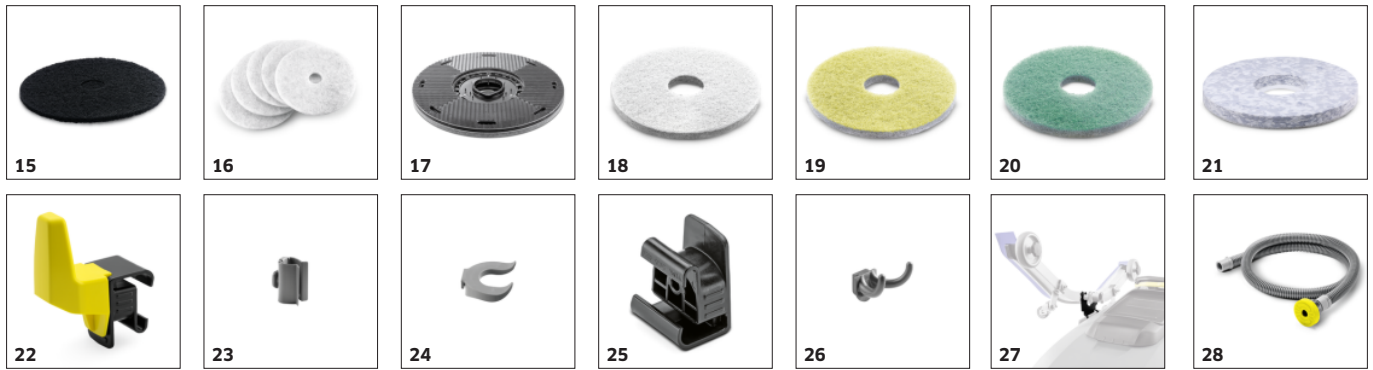

ACCESSOIRES POUR BD 50/50 C BP PACK LI-ION

1.127-060.0

	Référence	Descriptif		
PADS DISQUE / PLATEAU ENTRAÎNEUR DE DISQUE				
Pads				
Pad, dur, noir, 508 mm, 5 x	15	6.369-077.0	En cas d'impuretés tenaces et pour le nettoyage en profondeur.	☐
Pad en poils naturels, souple, naturel, 500 mm, 5 x	16	6.371-146.0	En poils naturels, pour le lustrage. Élimine également très bien les traces de pas.	☐
Plateau d'entraînement pour pad				
Plateau entraîneur, 479 mm	17	4.762-534.0	Pour le nettoyage avec des pads. Avec coupleur de remplacement rapide et Centerlock. Convient à la tête de brossage D 51.	☐
Pads diamant				
Pad diamant, grossier, blanc, 508 mm, 5 x	18	6.371-260.0	Pour le nettoyage grossier/la valorisation. Permet d'éliminer les rayures légères et garantit une surface propre et satinée. Permet de préparer le sol à l'utilisation du pad jaune.	☐
Pad diamant, professionnelle, jaune, 508 mm, 5 x	19	6.371-261.0	Pour le nettoyage grossier/la valorisation. Permet d'éliminer les fines rayures pour une surface encore plus homogène et brillante. En préparation de l'utilisation du pad diamant vert.	☐
Pad diamant, fin, vert, 508 mm, 5 x	20	6.371-240.0	Pour le polissage et l'ultrabrillance des revêtements de sol et le polissage rapide des surfaces en terrazzo et pierre naturelle.	☐
Pads mélaminé				
Pad mélamine, 508 mm, 2 x	21	6.371-025.0	Jeu de pads en mélamine d'un diamètre de 508 mm pour les autolaveuses d'une largeur de travail de 51 cm ou avec tête de brossage D 100. Pour un nettoyage efficace des surfaces microporeuses.	☐
AUTRES ACCESSOIRES BR / BD				
Accessoires Home Base				
Kit	22	4.070-075.0		☐
Support balai mop	23	6.980-078.0	Accessoire permettant de fixer un mop/une brosse sur la machine. Uniquement avec l'adaptateur Home Base 5.035-488.0.	☐
Support bouteille	24	6.980-080.0	Convient au transport d'aérosols : à utiliser uniquement avec l'adaptateur Home Base 5.035-488.0.	☐
Adaptateur Homebase	25	5.035-488.0	Servant à la fixation des rails Home Base.	☐
Double crocher	26	6.980-077.0	Convient à la fixation sur la machine des sacs poubelles, sacs, etc. Uniquement en association avec l'adaptateur Home Base 5.035-488.0.	☐
Support suceur complet	27	9.753-088.0		☐
Divers				
Flexible de remplissage 1,5 m	28	6.680-124.0	Flexible pour remplissage pratique d'eau propre à partir de n'importe quel robinet. 1,5 m.	☐

■ Standard. □ Accessoires optionnels.