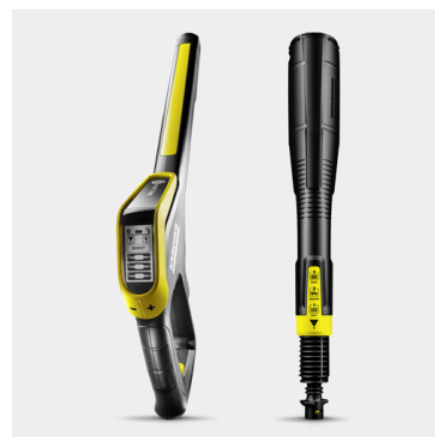

K 5 SMART CONTROL

K 5 Smart Control : nettoyeur haute pression avec Bluetooth, application avec conseils d'utilisation, fonction boost pour plus de puissance, pistolet G 180 Q Smart Control, lance Multi Jet 3 en 1, enrouleur de flexible.

Made in Europe

LONGUE DURÉE

MOTEUR REFROIDI PAR L'EAU

Référence

1.324-650.0

- Pistolet Smart Control avec touches +/- et afficheur LCD pour le réglage de la pression et le dosage de détergent
- Grande stabilité grâce à son centre de gravité bas, son dispositif de guidage du flexible et son socle rallongé.
- Puissance élevée, moteur refroidi à l'eau

Équipement

Pistolet haute pression		G 180 Q Smart Control
Multi Jet 3 en 1	■	
Flexible haute pression	m	10
Quick Connect sur l'appareil	■	
Utilisation de détergents via		Système Plug 'n' Clean
Poignée télescopique	■	
Moteur refroidi à l'eau	■	
Filtre à eau intégré	■	
Adaptateur pour raccordement de tuyau d'arrosage A3/4"	■	
Connexion à l'application par Bluetooth	■	

Pistolet Smart Control et lance d'arrosage Multi Jet 3 en 1

- Pistolet avec afficheur LCD et touches pour le réglage de la pression ou le dosage de détergent.
- La lance d'arrosage Multi Jet 3 en 1 rotative inclut trois buses différentes pour un changement facile.
- Raccord Quick Connect pour une fixation simple du flexible haute pression et des accessoires.