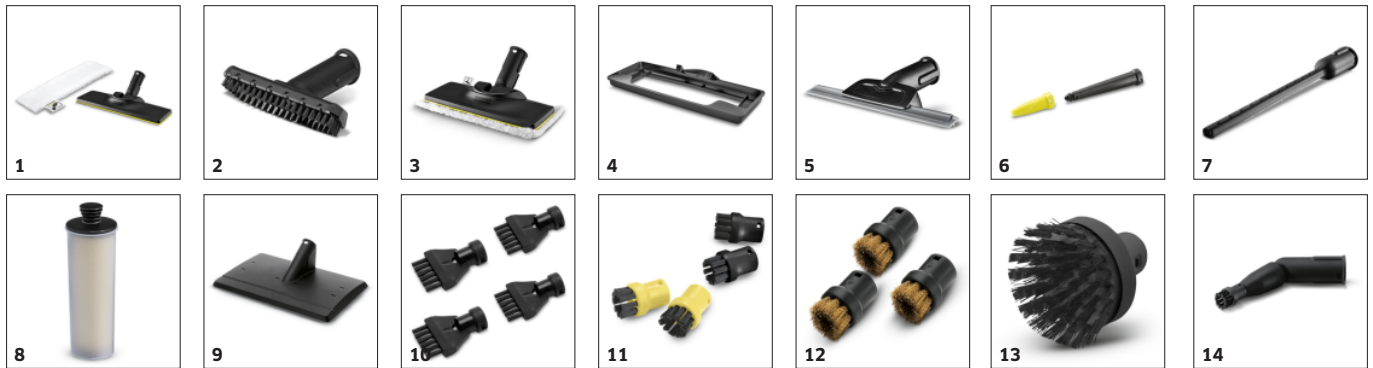

ACCESSOIRES POUR SC 3 DELUXE EASYFIX 1.513-200.0

	Référence	Descriptif	
NETTOYEUR VAPEUR - ASPIRATEUR VAPEUR - TABLE DE REPASSAGE			
Suceurs			
Set suceur de sol EasyFix	1 2.863-267.0	Avec système pratique de velcros et serpillière en microfibres adaptée : le set suceur de sol EasyFix pour nettoyeur vapeur permet de remplacer la serpillière sans toucher la saleté.	■
Suceur à main	2 2.884-280.0	Pour nettoyer les cabines de douche, carrelages muraux entre autres. S'utilise avec ou sans housse	■
Buse de sol Set EasyFix Mini	3 2.863-280.0	Avec système d'accrochage et de fermeture pratique et serpillière en microfibre compatible : Le jeu de buses EasyFix Mini pour nettoyeurs à vapeur permet de remplacer la serpillière sans entrer en contact avec la saleté. Particulièrement adapté aux petits espaces et aux zones difficiles d'accès.	□
Adaptateur moquette	4 2.863-269.0	Assure également la propreté des moquettes : l'adaptateur moquette se fixe facilement sur le suceur de sol EasyFix. Idéal pour nettoyer les moquettes à la vapeur.	□
Raclette vapeur pour vitres	5 2.863-025.0	Suceur pratique pour nettoyer facilement et soigneusement les vitres, glaces, etc. au moyen du nettoyeur vapeur.	□
Jeu de Powerbuses	6 2.863-263.0	Le jeu de Powerbuses comprend une Powerbuse avec rallonge. Idéal pour nettoyer les endroits difficiles d'accès (par ex. les coins et les jointures) sans effort et dans le respect de l'environnement.	□
Défroisseur vapeur	7 2.863-233.0	Défroisseur vapeur rafraîchit le textile et enlève les faux plis des vêtements et des textiles en enlevant en même temps les mauvaises odeurs. Avec enlèvement de peluches intégré.	□
autre			
Cartouche filtrante pour nettoyeur vapeur	8 2.863-018.0	Pour un détartrage rapide et efficace des nettoyeurs vapeur de la gamme SC 3 EasyFix et du modèle SC 4 Deluxe Easyfix. Introduire simplement la cartouche.	■
Decolleuse papier peint	9 2.863-062.0	Pour décoller facilement les papiers peints et les résidus de colle à la vapeur.	□
Embouts brosses			
Set de brosse ronde (2 noires, 2 jaunes)	10 2.863-324.0		□
Jeu de brosses rondes	11 2.863-264.0	Jeu de brosses rondes pratique contenant deux brosses noires et deux brosses jaunes, convenant parfaitement à différentes zones d'utilisation.	□
Jeu de brosses rondes avec filetage laiton	12 2.863-061.0	Kit de brosses rondes à poils en laiton pour une élimination aisée des salissures tenaces et incrustées.	□
Grande brosse ronde	13 2.863-022.0	Elle permet d'éliminer les salissures tenaces sur une plus grandes surfaces en un laps de temps réduit.	□
Turbobrosse	14 2.863-159.0	Pour tous les travaux de nettoyage se faisant habituellement à la brosse. Permet de nettoyer sans effort en deux fois moins de temps.	□

■ Standard. □ Accessoires optionnels. ○ Détergents.