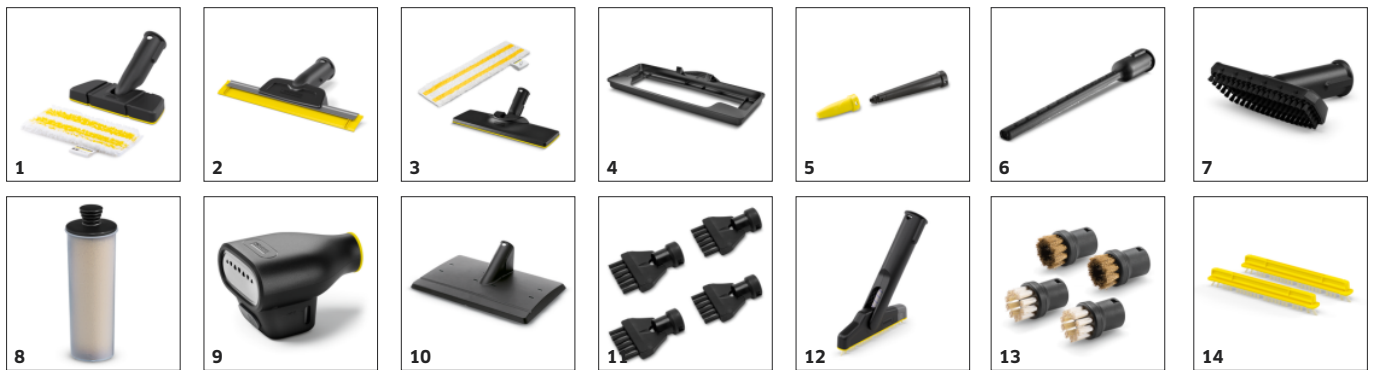

ACCESSOIRES POUR SC 3 EASYFIX GO!FURTHER

1.513-665.0

	Référence	Descriptif	
NETTOYEUR VAPEUR - ASPIRATEUR VAPEUR - TABLE DE REPASSAGE			
Suceurs			
Buse à main flexible	1 2.863-333.0	La buse à main flexible avec sa bonnette en microfibres est parfaite pour nettoyer les salissures tenaces sur les surfaces planes et incurvées comme les éviers ou les baignoires.	■
Raclette vapeur pour vitres	2 2.863-336.0	Avec la raclette vapeur pour vitres, même les vitres difficiles d'accès peuvent être nettoyées facilement et en profondeur grâce à la lame flexible.	□
Set buse de sol EasyFix	3 2.863-337.0	Grâce à son système pratique à scratch et à sa serpillière universelle EasyFix compatible, vous pouvez changer la serpillière de la buse sans avoir à entrer en contact avec la saleté.	□
Adaptateur moquette	4 2.863-269.0	Assure également la propreté des moquettes : l'adaptateur moquette se fixe facilement sur la buse de sol EasyFix. Idéal pour nettoyer les moquettes à la vapeur.	□
Jeu de Powerbuses	5 2.863-263.0	Le jeu de Powerbuses comprend une Powerbuse avec un embout de rallonge. Idéal pour nettoyer les endroits difficiles d'accès (par ex. les coins et les joints) sans effort.	□
Défroisseur vapeur	6 2.863-233.0	Défroisseur vapeur rafraîchit le textile et enlève les faux plis des vêtements et des textiles en enlevant en même temps les mauvaises odeurs. Avec enlèvement de peluches intégré.	□
Buse à main	7 2.884-280.0	Pour nettoyer les cabines de douche, carrelages muraux entre autres. S'utilise avec ou sans housse	□
autre			
Cartouche détartrante pour SC 3 et SC 2/SC 3 Upright	8 2.863-018.0	Pour un détartrage rapide et efficace des nettoyeurs vapeur de la gamme Kärcher. Il suffit d'introduire la cartouche dans le nettoyeur et le tour est joué. Compatible avec les modèles SC 3 et SC 2 / SC 3 Upright.	■
Défroisseur vapeur	9 2.863-332.0	Le défroisseur vapeur convient à tous les nettoyeurs vapeur Kärcher (hors balais). Il permet de défroisser rapidement et facilement les vêtements avec des résultats efficaces.	□
Décolleuse de papier-peint	10 2.863-062.0	La décolleuse de papier-peint est idéale pour éliminer les résidus de papier-peint et la colle grâce à la puissance de la vapeur.	□
Embouts brosses			
Set de brosse ronde (2 noires, 2 jaunes)	11 2.863-324.0		□
Brosse grand format pour joints	12 2.863-334.0	Nettoyage efficace et sans efforts des joints et des moindres interstices. La brosse grand format est la solution parfaite pour nettoyer une grande variété de joints de carrelage notamment.	□
Set de brosses rondes très abrasives (4 pièces)	13 2.863-335.0	Grâce au set de brosses rondes très abrasives, même les saletés les plus tenaces sont éliminées rapidement et facilement des grilles du four ou du barbecue par exemple, sans laisser de résidus.	□
Brossettes de rechange pour brosse grand format pour joints	14 2.863-368.0	Set de deux brossettes de rechange pour la brosse grand format pour joints. Permet de remplacer les brossettes sans changer la brosse au complet.	□

■ Standard. □ Accessoires optionnels.