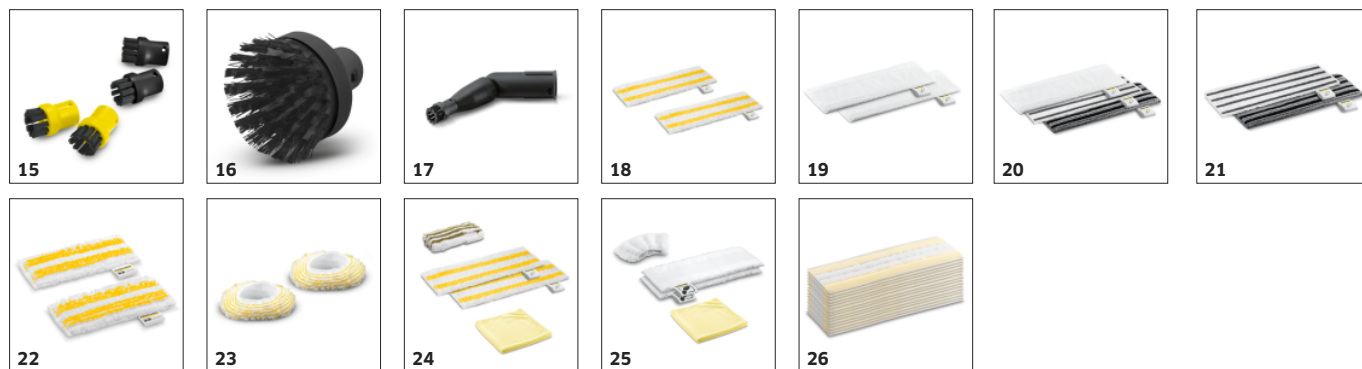

ACCESSOIRES POUR SC 3 EASYFIX GO!FURTHER 1.513-665.0

	Référence	Descriptif	
NETTOYEUR VAPEUR - ASPIRATEUR VAPEUR - TABLE DE REPASSAGE			
Embouts brosses			
Jeu de brosses rondes	15 2.863-264.0	Le jeu de brosses rondes comprend deux brosses noires et deux brosses jaunes, convenant parfaitement à différentes zones d'utilisation.	☐
Grande brosse ronde	16 2.863-022.0	Elle permet d'éliminer les salissures tenaces sur une plus grande surface en un laps de temps réduit.	☐
Turbobrosse	17 2.863-159.0	Terminé le nettoyage fastidieux ! La turbobrosse vapeur permet de nettoyer sans effort et vous facilite considérablement la tâche, notamment pour nettoyer les joints et les recoins.	☐
Jeux de lingettes			
Serpillières universelles microfibres pour buse de sol Easy Fix (2 pièces)	18 2.863-339.0	Les serpillières universelles en microfibres pour le nettoyage des sols sont idéales pour éliminer les saletés tenaces avec les nettoyeurs vapeur, sans entrer en contact avec celles-ci.	☐
Serpillières pour surfaces délicates pour buse de sol Easy Fix (2 pièces)	19 2.863-340.0	Le kit de serpillières pour le nettoyage des sols délicats avec ses deux serpillières douces de haute qualité est parfait pour nettoyer en douceur les sols sensibles et vitrifiés.	☐
Jeu de 3 serpillières microfibres (1 souple, 1 abrasive, 1 très abrasive)	20 2.863-341.0	Le kit de serpillières polyvalentes EasyFix : parfait pour tous les types de saletés et de sols, des sols vitrifiés délicats jusqu'à la saleté tenace sur le carrelage.	☐
Serpillières microfibres abrasives (1 abrasive, 1 très abrasive)	21 2.863-342.0	Les deux serpillières abrasives et ultra-abrasives sont idéales pour un nettoyage complet et hygiénique des sols durs présentant des saletés tenaces.	☐
Jeu de bonnettes pour buse à main flexible (2 pièces)	22 2.863-343.0	Les bonnettes pour buse à main flexible sont en microfibres de haute qualité, pour détacher et ramasser encore plus de saletés.	☐
Bonnette microfibres pour grande brosse ronde	23 2.863-345.0	Les deux bonnettes en microfibres pour la grande brosse ronde offrent une meilleure élimination de la saleté et des résultats éclatants.	☐
Set de nettoyage en microfibres	24 2.863-346.0	Le set de nettoyage en microfibres contient deux serpillières universelles pour le nettoyage de sols, une bonnette abrasive pour la buse à main et un chiffon de polissage.	☐
Jeu de lingettes microfibres Cuisine	25 2.863-265.0	Le jeu de lingettes microfibres pour le nettoyage à la vapeur de la cuisine inclut : deux serpillères en microfibres de qualité, une bonnette en microfibres pour le suceur à main et un chiffon à inox en microfibres.	☐
Jeu de lingettes jetables Easyfix	26 2.863-299.0	Le jeu de lingettes jetables EasyFix comprend 15 lingettes pour la buse de sol. Ces lingettes permettent un nettoyage rapide et hygiénique des surfaces dures.	☐

☐ Accessoires optionnels.