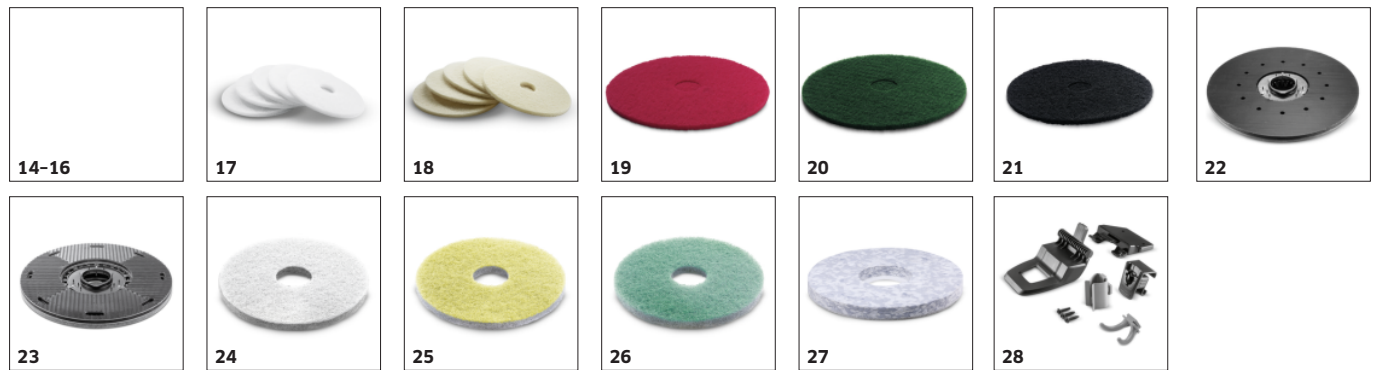

ACCESSOIRES POUR BD 43/25 C CLASSIC BP PACK 80AH LI-ION

1.515-408.0

	Référence	Descriptif	
TEXTILES DURABLE			
Pockets			
Frange rouge ECO!	15	6.999-136.0	Lot de franges microfibre ECO! de couleur rouge. Avec boucles en microfibre et fixation par poche. Idéale pour la méthode de préimprégnation et l'utilisation avec le balai à plat de Kärcher.
FLOOR WET CLEANING			
Spraymopsystems			
Système de pulvérisation et balai ECO!	16	5.999-045.0	Assure le nettoyage rapide des surfaces réduites. La distribution du détergent se fait par l'intermédiaire d'un bouton-poussoir. Comprend un réservoir de 0,66 l, un support pour balai à franges et un manche télescopique.
PADS DISQUE / PLATEAU ENTRAÎNEUR DE DISQUE			
Pads			
Pad, très souple, blanc, 432 mm, 5 x	17	6.369-469.0	Sans granularité, pour le lustrage des sols.
Pad, souple, beige, 432 mm, 5 x	18	6.371-081.0	Avec une légère granularité, pour le lustrage des sols.
Pad, moyennement souple, rouge, 432 mm, 5 x	19	6.369-470.0	Permet le nettoyage de tous les sols.
Pad, moyennement dur, vert, 432 mm, 5 x	20	6.369-472.0	Permet le nettoyage de sols fortement encrassés et le nettoyage en profondeur.
Pad, dur, noir, 432 mm, 5 x	21	6.369-473.0	En cas d'impuretés tenaces et pour le nettoyage en profondeur.
Plateau d'entraînement pour pad			
Pad disque complet STRONG D43, 403 mm	22	4.762-592.0	
Plateau entraîneur, 403 mm	23	4.762-533.0	
Pads diamant			
Pad diamant, grossier, blanc, 432 mm, 5 x	24	6.371-256.0	Pour le nettoyage grossier/la valorisation. Permet d'éliminer les rayures légères et garantit une surface propre et satinée. Permet de préparer le sol à l'utilisation du pad jaune.
Pad diamant, professionnelle, jaune, 432 mm, 5 x	25	6.371-257.0	Pour le nettoyage grossier/la valorisation. Permet d'éliminer les fines rayures pour une surface encore plus homogène et brillante. En préparation de l'utilisation du pad diamant vert.
Pad diamant, fin, vert, 432 mm, 5 x	26	6.371-238.0	Pour le polissage et l'ultrabrillance des revêtements de sol et le polissage rapide des surfaces en terrazzo et pierre naturelle.
Pads mélaminé			
Pad mélamine, 432 mm, 2 x	27	6.371-023.0	Jeu de pads en mélamine d'un diamètre de 432 mm pour les monobrosses à largeur de travail de 43 cm et les autolaveuses avec tête de brossage D 43. Pour le nettoyage des surfaces microporeuses.
AUTRES ACCESSOIRES BR / BD			
Accessoires Home Base			
Support de mopp complet	28	9.753-023.0	

■ Standard. □ Accessoires optionnels.