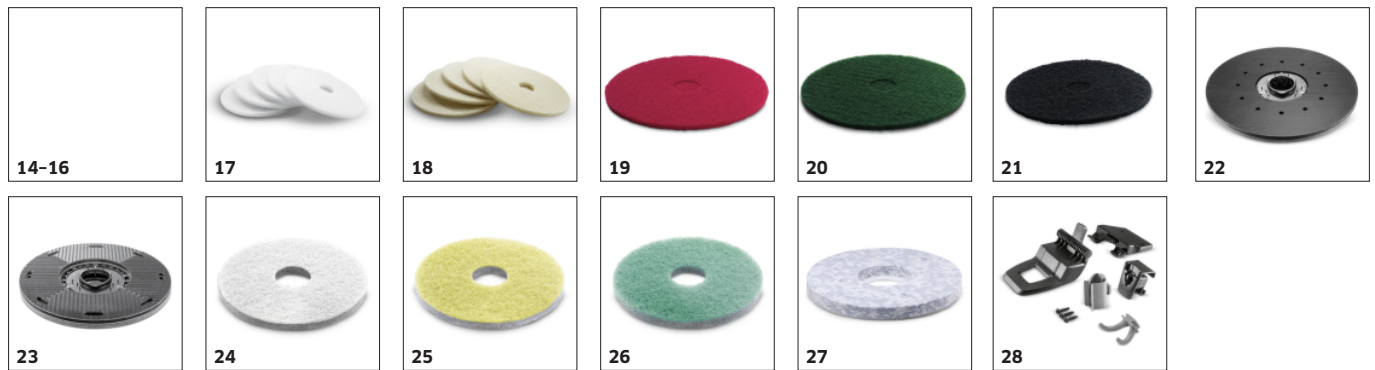

ACCESSOIRES POUR BD 43/25 C CLASSIC BP PACK 80AH LI-ION + CHARGEUR RAPIDE 1.515-409.0

	Référence	Descriptif	
TEXTILES DURABLE			
Pockets			
Frange rouge ECO!	15	6.999-136.0	Lot de franges microfibre ECO! de couleur rouge. Avec boucles en microfibre et fixation par poche. Idéale pour la méthode de préimprégnation et l'utilisation avec le balai à plat de Kärcher.
FLOOR WET CLEANING			
Spraymopsystems			
Système de pulvérisation et balai ECO!	16	5.999-045.0	Assure le nettoyage rapide des surfaces réduites. La distribution du détergent se fait par l'intermédiaire d'un bouton-poussoir. Comprend un réservoir de 0,66 l, un support pour balai à franges et un manche télescopique.
PADS DISQUE / PLATEAU ENTRAÎNEUR DE DISQUE			
Pads			
Pad, très souple, blanc, 432 mm, 5 x	17	6.369-469.0	Sans granularité, pour le lustrage des sols.
Pad, souple, beige, 432 mm, 5 x	18	6.371-081.0	Avec une légère granularité, pour le lustrage des sols.
Pad, moyennement souple, rouge, 432 mm, 5 x	19	6.369-470.0	Permet le nettoyage de tous les sols.
Pad, moyennement dur, vert, 432 mm, 5 x	20	6.369-472.0	Permet le nettoyage de sols fortement encrassés et le nettoyage en profondeur.
Pad, dur, noir, 432 mm, 5 x	21	6.369-473.0	En cas d'impuretés tenaces et pour le nettoyage en profondeur.
Plateau d'entraînement pour pad			
Pad disque complet STRONG D43, 403 mm	22	4.762-592.0	
Plateau entraîneur, 403 mm	23	4.762-533.0	
Pads diamant			
Pad diamant, grossier, blanc, 432 mm, 5 x	24	6.371-256.0	Pour le nettoyage grossier/la valorisation. Permet d'éliminer les rayures légères et garantit une surface propre et satinée. Permet de préparer le sol à l'utilisation du pad jaune.
Pad diamant, professionnelle, jaune, 432 mm, 5 x	25	6.371-257.0	Pour le nettoyage grossier/la valorisation. Permet d'éliminer les fines rayures pour une surface encore plus homogène et brillante. En préparation de l'utilisation du pad diamant vert.
Pad diamant, fin, vert, 432 mm, 5 x	26	6.371-238.0	Pour le polissage et l'ultrabrillance des revêtements de sol et le polissage rapide des surfaces en terrazzo et pierre naturelle.
Pads mélaminé			
Pad mélamine, 432 mm, 2 x	27	6.371-023.0	Jeu de pads en mélamine d'un diamètre de 432 mm pour les monobrosses à largeur de travail de 43 cm et les autolaveuses avec tête de brossage D 43. Pour le nettoyage des surfaces microporeuses.
AUTRES ACCESSOIRES BR / BD			
Accessoires Home Base			
Support de mopp complet	28	9.753-023.0	

■ Standard. □ Accessoires optionnels.