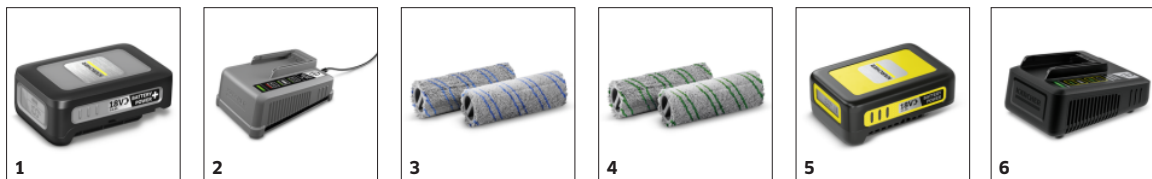

ACCESSOIRES POUR BR 30/1 C BP PACK

1.783-050.0

		Référence	Descriptif	
BATTERIES				
Batterie Power+ 18/30	1	2.445-042.0	Avec la technologie temps réel via afficheur LCD, indiquant le temps d'utilisation restant, l'autonomie et la durée de charge restante, notre Batterie lithium-ion Power+ 18 volts de 3 Ah offre toute la puissance nécessaire.	■
CHARGEURS				
Chargeur rapide Batterie Power+ 18/60	2	2.445-044.0	Chargeur rapide 18 V de 6 Ah pour batteries lithium-ion Power+ permettant un temps de charge très rapide. Affichage LED de l'état de fonctionnement et il est équipé d'un mode veille pour limiter la consommation électrique.	■
PADS ROULEAUX / AXES POUR PADS ROULEAUX				
Rouleau en microfibras				
Jeu de rouleaux microfibre	3	4.030-088.0	Pour un nettoyage humide et un entretien en douceur de tous les sols durs : le jeu de 2 rouleaux microfibras non pelucheux, très absorbants et résistants de Kärcher. Lavable jusqu'à 60 °C.	■
Jeu de rouleaux spécial pierre	4	4.030-126.0	Avec des poils intégrés pour éliminer les saletés tenaces sur les sols durs résistants : le kit de 2 rouleaux spécial carrelage et pierre pour le nettoyeur de sols BR 30/1 de Kärcher. Lavable jusqu'à 60 °C.	□
BATTERIES				
Battery Power 18 V / 2,5 Ah	5	2.445-034.0	Batterie interchangeable Kärcher Battery Power 18 V/2,5 Ah avec technologie temps réel innovante à afficheur LCD pour l'affichage de l'état de la batterie. Utilisable dans tous les appareils de la plateforme de batterie Kärcher 18 V.	□
CHARGEURS				
Appareil de chargement rapide accessoire	6	2.445-032.0	Le chargeur rapide charge la batterie 18 V/2,5 Ah Kärcher Battery Power à 80 % en seulement 44 minutes et peut être utilisé pour toutes les batteries de la plateforme de batteries 18 V Kärcher.	□

■ Standard. □ Accessoires optionnels.