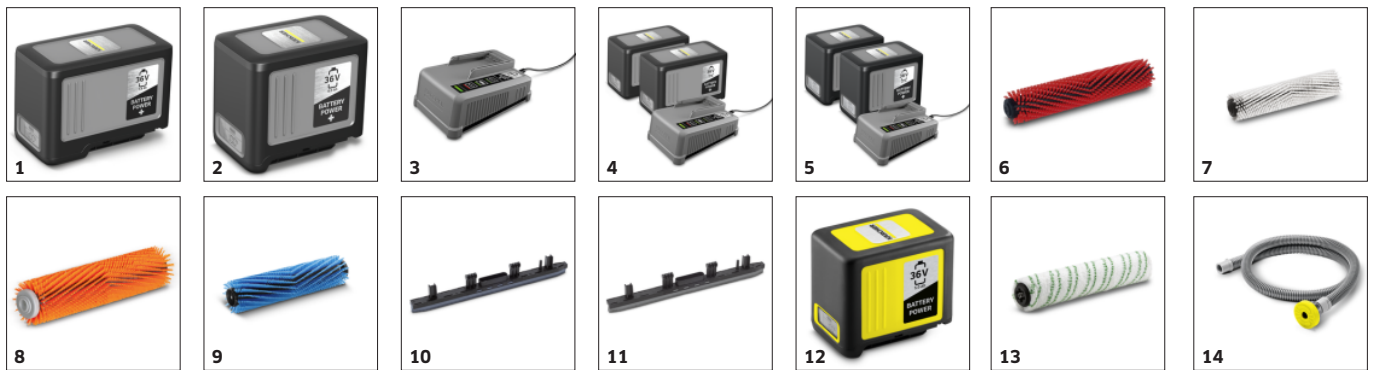

ACCESSOIRES POUR BR 30/4 C BP PACK

1.783-228.0

	Référence	Descriptif	
BATTERIES			
Batterie Power+ 36/75	1 2.445-043.0	D'une capacité de 7,5 Ah, la batterie POWER+ 36/75 offre un maximum d'autonomie et de performance. Un écran LCD à technologie temps réel indique le temps d'utilisation restant, l'autonomie et la durée de charge restantes en minutes.	☒
Batterie Power+ 36/60	2 2.042-022.0	Batterie lithium-ion Battery Power+ 36 volts puissante d'une capacité de 6,0 Ah assurant une grande autonomie. Avec technologie temps réel innovante via afficheur LCD et surveillance de la tension.	☐
CHARGEURS			
Chargeur rapide Battery Power+ 36/60	3 2.445-045.0	Charger toutes les batteries lithium-ion Kärcher Battery Power et Kärcher Battery Power 36 V avec un courant de charge de 6 A au maximum : grâce au chargeur rapide avec indicateur d'état de fonctionnement à LED. Fixation facile au mur.	☒
KIT DE DÉMARRAGE			
Démarrreur kit Battery Power+ 36/75	4 2.445-070.0		☐
Démarrreur kit Battery Power+ 36/60	5 2.445-071.0		☐
BROSSES-ROULEAUX			
Brosse-rouleau, professionnelle, rouge, 300 mm	6 4.762-005.0	Pour tous les sols.	☒
Brosse-rouleau, souple, blanc, 300 mm	7 4.762-452.0	Pour le nettoyage des sols sensibles et le lustrage.	☐
Brosse-rouleau, relief, orange, 300 mm	8 4.762-484.0	Pour le nettoyage des sols fortement structurés et des fentes profondes.	☐
Brosse-rouleau, souple, bleu, 300 mm	9 4.762-499.0	Pour le nettoyage des moquettes	☐
SUCEURS ET RACLETTES D'ASPIRATION			
Suceur d'aspiration complet			
Suceur d'aspiration, 300 mm, droit	10 4.777-008.0		☒
	11 4.777-324.0	Pour une utilisation en cas d'encrassements huileux ou gras, par exemple en cuisine ou en atelier. 300 mm. Gris.	☐
BATTERIES			
Batterie Power 36/50	12 2.445-031.0	Batterie interchangeable Battery Power 36 V/5,0 Ah avec technologie temps réel innovante à afficheur LCD pour l'affichage de l'état de la batterie. Compatible avec tous les appareils de la plateforme de batterie Kärcher 36 V.	☐
PADS ROULEAUX / AXES POUR PADS ROULEAUX			
Rouleau en microfibras			
Rouleau en microfibre, 300 mm	13 4.762-453.0	Le rouleau microfibre allie le haut pouvoir nettoyant de la microfibre aux avantages de la technique des rouleaux. Kit complet.	☐
AUTRES ACCESSOIRES BR / BD			
Divers			
Flexible de remplissage 1,5 m	14 6.680-124.0	Flexible pour remplissage pratique d'eau propre à partir de n'importe quel robinet. 1,5 m.	☐

■ Standard. □ Accessoires optionnels.