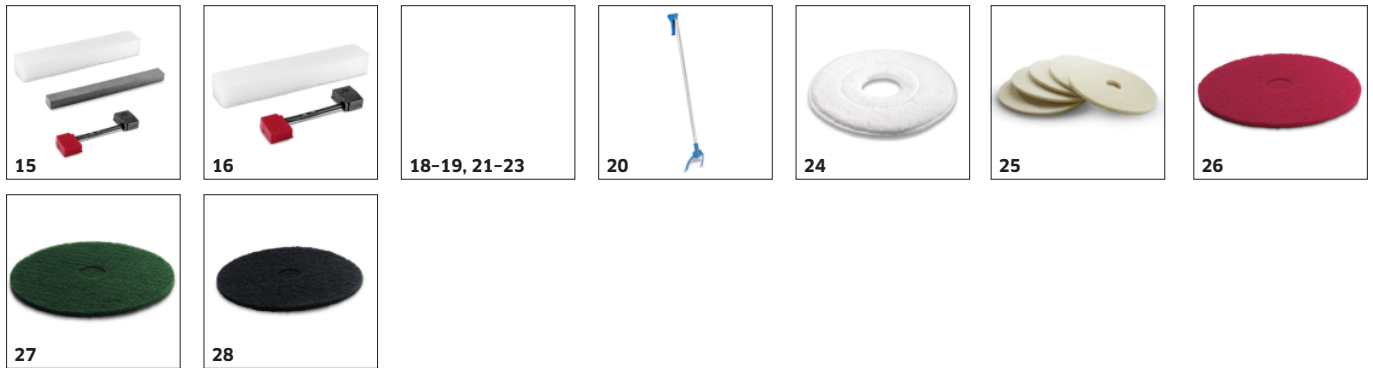

DODATCI ZA BD 50/70 R CLASSIC ANNIVERSARY EDITION 1.161-083.0

		Br. za narudžbu		
POGONSKE BATERIJE I PUNJAČI				
Pribor za baterije				
Komplet za ugradnju baterije	15	2.638-152.0	Instalacijski komplet za ugradnju baterijskog kompleta u stroj. uklj. priključni kabel i dva odstojnika. Slika slična.	☒
	16	2.638-104.0	Instalacijski komplet za ugradnju baterijskog kompleta u stroj. uklj. odstojnike i priključni kabel. Slika slična.	☐
Adapterski kabel	17	4.035-264.0	Adapterski kabel s brojem za narudžbu 4.035-264.0 za spajanje našeg stroja za ribanje i usisavanje BD 50/70 R Classic s punjačem 6.654-329.0.	☐
FLOOR DUSTING				
Textiles Durable				
Krpa za prašinu, akril, 60 cm	18	6.999-148.0	Akrilna krpa za prašinu, širine 60 cm, izrađena od izdržljivog akrila. Za kemijsko čišćenje glatkih podova s blagom teksturom. Izvrsno veže prašinu zahvaljujući elektrostatičnom naboju.	☐
Frames for durable textiles				
Držač krpe za prašinu 60 cm	19	6.999-092.0	Lagani i 360° rotirajući držač krpe za prašinu (60 cm) za krpe za prašinu (60 cm). Idealno za kemijsko čišćenje velikih površina ispunjenih predmetima i namještajem.	☐
SWEEPING				
Pickers				
Kliješta za grubu nečistoću 100 cm	20	6.999-113.0	Ergonomski sakupljač smeća dug 100 cm za udobno sakupljanje grube prljavštine.	☐
TEXTILES DURABLE				
Pockets				
EKO! mop, plavi, 40 cm	21	6.999-143.0	ECO!Mop set u plavoj boji. S omčama od mikrofibre i fiksiranjem za džep. Savršeno za metodu predkondicioniranja i korištenje s ravnim sustavom brisanja iz Kärchera.	☐
EKO! mop, crveni, 40 cm	22	6.999-136.0	ECO!Mop set u crvenoj boji. S omčama od mikrofibre i fiksiranjem za džep. Savršeno za metodu predkondicioniranja i korištenje s ravnim sustavom brisanja iz Kärchera.	☐
FLOOR WET CLEANING				
Spraymopsystems				
Sustav brisača poda s prskanjem ECO!	23	5.999-045.0	Spray mop sustav s bocom od 0,66 litara i jedinicom za prskanje. Otopina za čišćenje raspršuje se izravno na krpu i osigurava brzo i ergonomsko čišćenje malih površina.	☐
OKRUGLE PODLOGE (PADS)/PAD-DISKOVI				
Podloga od mikrovlakana				
Jastučić od mikrovlakana, bijela, 508 mm, 5 Komad(a)	24	6.371-271.0	5 bijelih jastučića od mikrovl. s rupom u sredini i promj. 508 mm. Iznimna snaga čišć. duboko u pore - također i na pločic. od fine kamenštine. Prikladni npr. za BD 100/250 R i BDS 51/180 C.	☐
Podloge				
Jastučić, mekan, bež, 508 mm, 5 Komad(a)	25	6.369-468.0	Jastučić bež boje za ultrabrzno poliranje i čišćenje.	☐
Jastučić, srednje mekana, crvena, 508 mm, 5 Komad(a)	26	6.369-079.0	Srednje meki, za čišćenje svih podova.	☐
Jastučić, srednje tvrda, zelena, 508 mm, 5 Komad(a)	27	6.369-078.0	Srednje tvrdi, za čišćenje jako zaprljanih podova i za temeljito čišćenje.	☐
Jastučić, tvrda, Crna, 508 mm, 5 Komad(a)	28	6.369-077.0	Tvrđi, kod tvrdokornih onečišćenja i za temeljito čišćenje.	☐

■ Uključeno u opseg isporuke □ Dostupni dodatci