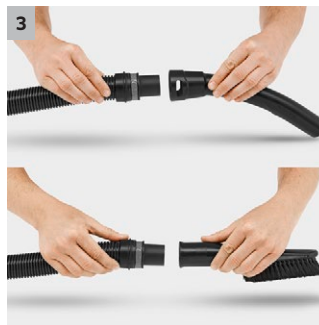

## WD 4 Premium

Višenamj. usis. WD 4 Premium. Energ. učinkovit i snažan. S robusnim spremnikom od plem. čelika vol. 20 l, filtrom s ravnim naborima i kasetom s vadenjem te parkirnim polož. za preki- de rada.

### 2 Novo razvijena podna mlaznica i usisno crijevo

- Za najbolji rezultat čišćenja, bilo da se radi o suhoj ili mokroj, sitnoj ili krupnoj nečistoći.
- Za maksimalni radni komfor i fleksibilnost kod usisavanja.

### 3 Ručka koja se može skinuti

- Pruža mogućnost postavljanja različitih mlaznica izravno na usisno crijevo.
- Za najjednostavnije usisavanje čak i u najužim prostorima.