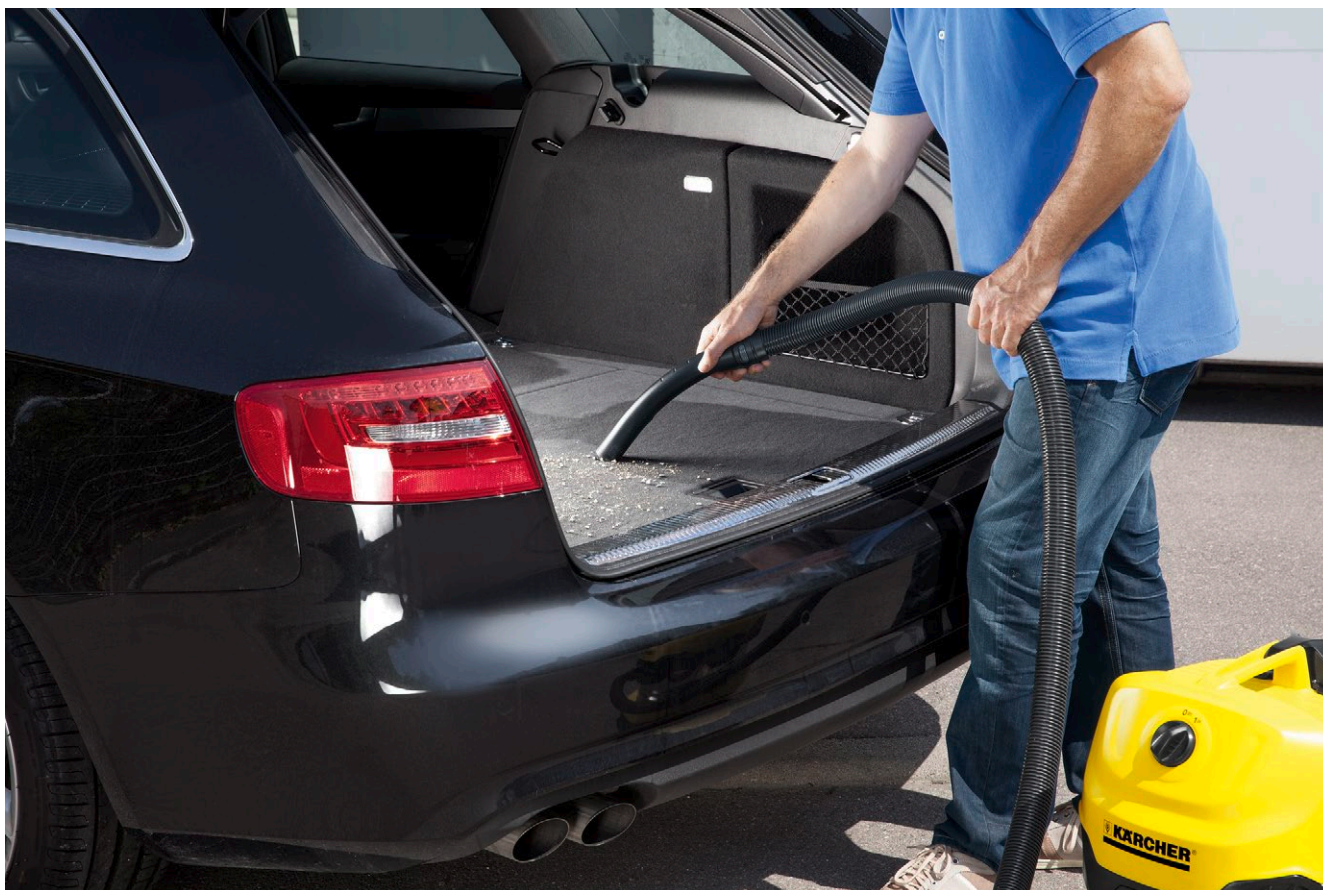

WD 4 Premium

- Odvojiva filtarska kasetna s filtrom s ravnim naborima
- Novo razvijeni pribor za najbolje rezultate čišćenja
- Higijenska filtarska vrećica od flisa

Tehnički podaci

Br. za narudžbu	1.348-150.0	
	4039784916432	
Vrsta struje	V / Hz	220 - 240 / 50 - 60
Stvarna usisna snaga*	Zračnih Watta	220
Potrošnja energije	W	1000
Veličina spremnika	l	20
Materijal spremnika		Nehrdajući čelik
Nazivni promjer, pribor	mm	35
Priključni kabel	m	5
Težina	kg	7,5
Dimenzije (d × š × v)	mm	384 × 365 × 526

Oprema

Usisno crijevo	m	2,2	Pospremanje pribora na uređaju	■
Ručka koja se može skinuti		■	Zaštita po cijelom opsegu otporna na udarce	■
Usisne cijevi	Komad(a) × m / mm	2 × 0,5 / 35 / Plastika		
Podna mlaznica za mokro/suho usisavanje		kopče s 2 gumene i 2 trake za četke		
Mlaznica za fuge		■		
Filtarska vrećica od flisa	Komad(a)	1		
Filtar s ravnim naborima		izmjenjivi filter uložaka		
Okretni prekidač (uklj./isklj.)		■		
Površina za odlaganje sitnih dijelova		■		
Kvačica za kabel		■		
Parkirni položaj		■		

■ Uključeno u opseg isporuke * Mjereno na usisnim cijevima prema normiranoj metodi mjerenja IEC 60312.