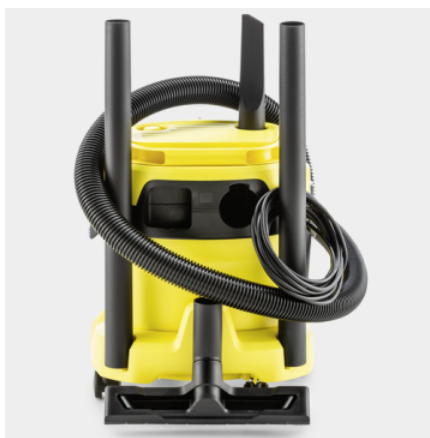

WD 2 PLUS V-12/4/18/C (YYY)

Opremljen funkcijom puhanja i jednodijelnim patronskim filterom: usisavač za mokro i suho usisavanje WD 2 Plus V-12/4/18/C ima plastični spremnik od 12 l, kabel od 4 m i usisno crijevo od 1,8 m.

Br. za narudžbu

1.628-009.0

- Kompaktan dizajn s praktičnim spremištem za pribor
- Filter vrećica od flisa
- Praktična funkcija puhanja

Tehnički podaci

Potrošnja energije	W	1000
Veličina spremnika	l	12
Materijal spremnika		Plastika
Priključni kabel	m	4
Nazivni promjer, pribor	mm	35
Vrsta struje	V / Hz	220 - 240 / 50 - 60
Boja		Žuta boja
Težina bez pribora	kg	4,3
Težina uklj. ambalažu	kg	6,3
Dimenzije (d × š × v)	mm	349 × 328 × 378

Oprema

Usisno crijevo	m	1,8 / s rvanom drškom / Plastika
Usisne cijevi	Komad(a) × m / mm	2 × 0,5 / 35 / Plastika
Podna mlaznica za mokro/suho usisavanje		kopče
Mlaznica za fuge		■
Filter vrećica od flisa	Komad(a)	1
Uložak filtera		jednodijelni
Okretni prekidač (uklj./isklj.)		■
Funkcija puhanja		■
Između položaja spremanja ručke na glavi uređaja		■
Spremnik dodatnog pribora na glavi uređaja		■
Površina za odlaganje sitnih dijelova		■
Sklopiva ručka		■
Parkirni položaj		■
Pospremanje pribora na uređaju		■
Zaštita po cijelom opsegu otporna na udarce		■
Kotači	Komad(a)	4

■ Uključeno u opseg isporuke

Jednodijelni patronski filter

- Za mokro i suho usisavanje bez dodatne zamjene filtera.
- Jednostavna montaža i uklanjanje filtera okretanjem bez dodatnog bloka za zaključavanje.