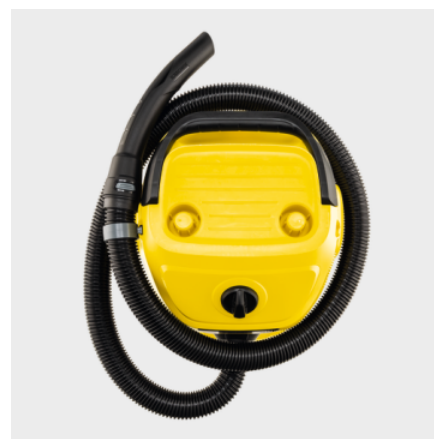

WD 3 S V-17/4/20

WD 3 S V-17/4/20 snažan je i učinkovit sa svojim spremnikom od nehrdajućeg čelika od 17 l, jednodijelnim filterom s uloškom, kabelom od 4 m, usisnim crijevom od 2 m i kompaktnom pohranom.

Made in Europe

Br. za narudžbu

1.628-135.0

- Kompaktan dizajn i pohrana pribora, uključujući pohranu crijeva na glavi uređaja
- Filter vrećica od flisa
- Praktična funkcija puhanja

Tehnički podaci

Potrošnja energije	W	1000
Veličina spremnika	l	17
Materijal spremnika		Nehrdajući čelik
Boja		Glava uređaja žuta / Branik uređaja žuta
Prikjučni kabel	m	4
Nazivni promjer, pribor	mm	35
Vrsta struje	V / Hz	220 - 240 / 50 - 60
Težina bez pribora	kg	4,8
Težina uklj. ambalažu	kg	7
Dimenzije (d × š × v)	mm	353 × 328 × 493

Oprema

Usisno crijevo	m	2 / sa savijenom ručkom / Plastika
Ručka koja se može skinuti		■
Usisne cijevi	Komad(a) × m / mm	2 × 0,5 / 35 / Plastika
Podna mlaznica za mokro/suho usisavanje		kopče
Mlaznica za fuge		■
Filter vrećica od flisa	Komad(a)	1
Uložak filtera		jednodijelni
Okretni prekidač (uklj./isklj.)		■
Funkcija puhanja		■
Između položaja spremanja ručke na glavi uređaja		■
Spremnik usisne cijevi na glavi uređaja		■
Spremnik dodatnog pribora na glavi uređaja		■
Površina za odlaganje sitnih dijelova		■
Sklopiva ručka		■
Kvačica za kabel		■
Parkirni položaj		■
Pospremanje pribora na uređaju		■
Zaštita po cijelom opsegu otporna na udarce		■
Kotači	Komad(a)	4

- Sigurna i lako dostupna pohrana pribora koja štedi prostor.
- Kabel za napajanje može se sigurno pohraniti pomoću integriranih kuka za kabel.

Spremnik usisne cijevi na glavi uređaja

- Usisno crijevo može se pohraniti na način koji štedi prostor tako da se objesi na glavu uređaja.
- Intuitivni sigurnosni mehanizmi za ljevake i dešnjake.