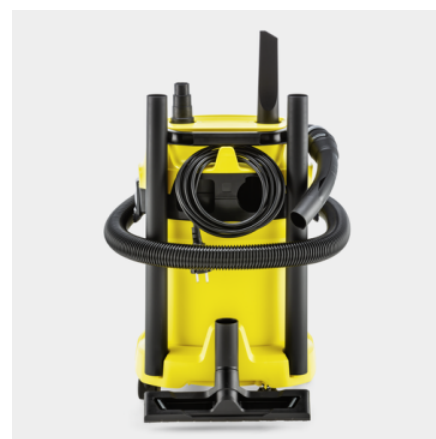

WD 3 P V-17/4/20

Savršeno za hobi radionicu: WD 3 P V-17/4/20 impresionira plastičnom posudom od 17 l, kabelom od 4 m, usisnim crijevom od 2 m, jednodijelnim filterom s uloškom i utičnicom za rad s električnim alatima.

Made in Europe

Br. za narudžbu

1.628-170.0

- Kompaktan dizajn i pohrana pribora, uključujući pohranu crijeva na glavi uređaja
- Filter vrećica od flisa
- Praktična funkcija puhanja

Tehnički podaci

Potrošnja energije	W	1000
Integrirana utičnica nazivne ulazne snage	W	min. 100 - maks. 2100
Veličina spremnika	l	17
Materijal spremnika		Plastika
Boja		Glava uređaja žuta / Branik uređaja žuta / Spremnik žuta
Priključni kabel	m	4
Nazivni promjer, pribor	mm	35
Vrsta struje	V / Hz	220 - 240 / 50 - 60
Težina bez pribora	kg	4,9
Težina uklj. ambalažu	kg	7
Dimenzije (d × š × v)	mm	349 × 328 × 492

Oprema

Usisno crijevo	m	2 / sa savijenom ručkom / Plastika
Ručka koja se može skinuti		■
Usisne cijevi	Komad(a) × m / mm	2 × 0,5 / 35 / Plastika
Podna mlaznica za mokro/suho usisavanje		kopče
Mlaznica za fuge		■
Adapter za priključenje električnog alata		■
Filter vrećica od flisa	Komad(a)	1
Uložak filtera		jednodijelni
Utičnica s automatskim prekidačem za uključivanje/isključivanje		■
Okretni prekidač (uklj./isklj.)		■
Funkcija puhanja		■
Između položaja spremanja ručke na glavi uređaja		■
Spremnik usisne cijevi na glavi uređaja		■
Spremnik dodatnog pribora na glavi uređaja		■
Površina za odlaganje sitnih dijelova		■
Sklopiva ručka		■
Kvačica za kabel		■
Parkirni položaj		■

Filter s patronama, jednodijelni

- Za mokro i suho usisavanje bez dodatne zamjene filtera.
- Jednostavna montaža i uklanjanje filtera okretanjem bez dodatnog bloka za zaključavanje.

Praktično odlaganje kabela i pribora