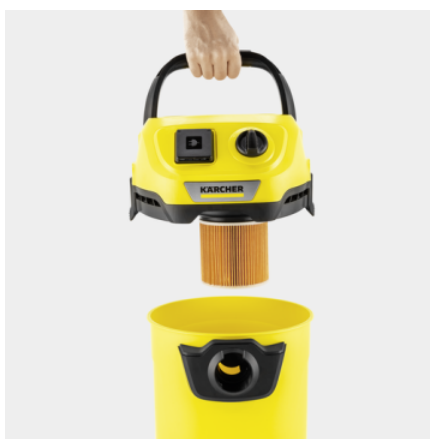

WD 3 P V-17/4/20

Savršeno za hobi radionicu: WD 3 P V-17/4/20 impresionira plastičnom posudom od 17 l, kabelom od 4 m, usisnim crijevom od 2 m, jednodijelnim filterom s uloškom i utičnicom za rad s električnim alatima.

Made in Europe

Br. za narudžbu

1.628-170.0

- Kompaktan dizajn i pohrana pribora, uključujući pohranu crijeva na glavi uređaja
- Filter vrećica od flisa
- Praktična funkcija puhanja

Tehnički podaci

Potrošnja energije	W	1000
Integrirana utičnica nazivne ulazne snage	W	min. 100 - maks. 2100
Veličina spremnika	l	17
Materijal spremnika		Plastika
Boja		Glava uređaja žuta / Branik uređaja žuta / Spremnik žuta
Priključni kabel	m	4
Nazivni promjer, pribor	mm	35
Vrsta struje	V / Hz	220 - 240 / 50 - 60
Težina bez pribora	kg	4,9
Težina uklj. ambalažu	kg	7
Dimenzije (d × š × v)	mm	349 × 328 × 492

Oprema

Usisno crijevo	m	2 / sa savijenom ručkom / Plastika
Ručka koja se može skinuti		■
Usisne cijevi	Komad(a) × m / mm	2 × 0,5 / 35 / Plastika
Podna mlaznica za mokro/suho usisavanje		kopče
Mlaznica za fuge		■
Adapter za priključenje električnog alata		■
Filter vrećica od flisa	Komad(a)	1
Uložak filtera		jednodijelni
Utičnica s automatskim prekidačem za uključivanje/isključivanje		■
Okretni prekidač (uklj./isklj.)		■
Funkcija puhanja		■
Između položaja spremanja ručke na glavi uređaja		■
Spremnik usisne cijevi na glavi uređaja		■
Spremnik dodatnog pribora na glavi uređaja		■
Površina za odlaganje sitnih dijelova		■
Sklopiva ručka		■
Kvačica za kabel		■
Parkirni položaj		■

Filter s patronama, jednodijelni

- Za mokro i suho usisavanje bez dodatne zamjene filtera.
- Jednostavna montaža i uklanjanje filtera okretanjem bez dodatnog bloka za zaključavanje.

Praktično odlaganje kabela i pribora