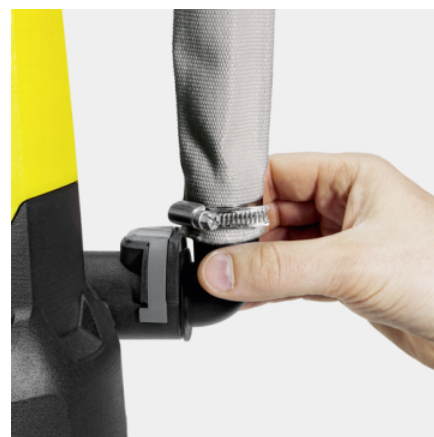

SP 5 DIRT

Brzo pumpanje prijava vode s učinkom do 9500 l na sat: pomoću robusne pumpe za prijavu vodu SP 5 Dirt, uklj. prekidač s plovkom s namještanjem po visini - za više fleksibilnosti.

Br. za narudžbu

Oprema

Komforna ručka	■
Element za priključenje crijeva	1 1/4"
Quick Connect za brzo i jednostavno priključenje crijeva	■
Prebacivanje manualni/automatski rad	Mogućnost fiksiranja plovka
Prekidač s plovkom namjestiv po visini - za više fleksibilnosti	■
U automatskom radu (auto) crpka se automatski uključuje s razinom vode	■
U manualnom radu crpka stalno radi do postizanja minimalne visine preostale vode	■
Keramička brtva s kliznim prstenom	■

■ Uključeno u opsegu isporuke

Keramička brtva s kliznim prstenom

- Za posebno dug životni vijek.

Prekidač s plovkom namjestiv po visini

- Povećava fleksibilnost kod namještanja točke uključanja i isključenja pumpe te štiti od rada na suho.