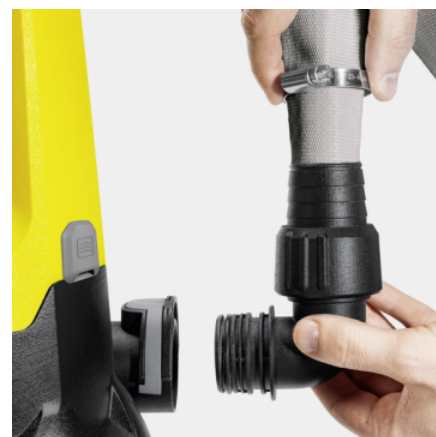

Oprema

Komforna ručka	■
Demontažni predfilter od plemenitog čelika	■
Element za priključenje crijeva	1", 1 1/4", 1 1/2" uklj. nepovratni ventil
Quick Connect za brzo i jednostavno priključenje crijeva	■
Prebacivanje manualni/automatski rad	Prekidač na pumpi
Prelazak na plošno usisavanje	■
Senzor razine: kontinuirano definiranje visine uključivanja	■
Keramička brtva s kliznim prstenom	■

■ Uključeno u opsegu isporuke

Keramička brtva s kliznim prstenom

- Za posebno dug životni vijek.

Senzor razine

- Za kontinuirano definiranje točke uključenja i isključenja pumpe.

Quick Connect

- Priključni nastavak za brzo i jednostavno priključenje crijeva veličine 1", 1 1/4" i 1 1/2".

DODATCI ZA SP 6 FLAT INOX 1.645-505.0

1

2

		Br. za narudžbu		
USISNA CRIJEVA				
Usisno crijevo, metražna roba	1	6.997-346.0	Spiralno crijevo otporno na vakuum, kao metražna roba za individualnu prilagodbu dužine i za priključenje na podvodne, vrtne i podvodne tlačne pumpe, kao i na kućne vodovode i automate.	<input type="checkbox"/>
OSTALO				
Komplet cijevi s ojačanjem	2	2.997-100.0	Komplet cijevi s fleks. crijevom s tkaninom, zauzima malo prostora. Uklj. stezaljku crijeva od plem. čel. za priklj. na uranj. crpke. Idealno kao transportno crijevo za odvodnj. kod poplava.	<input type="checkbox"/>