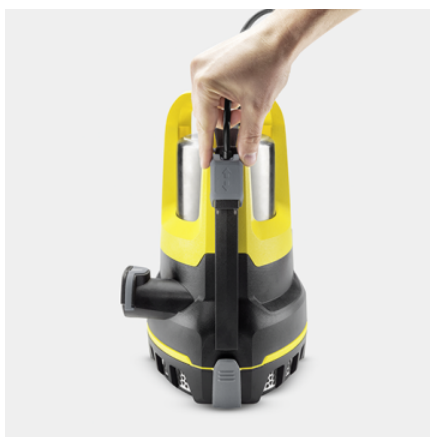

SP 6 FLAT INOX

Idealna za maks. 14.000 litara bistre vode na sat: snažna podvodna pumpa SP 6 Flat Inox s plošnim usisavanjem do razine od 1 mm, senzorom razine i prekidačem auto/manualno. Uklj. predfilter.

Oprema

Komforna ručka	■
Demontažni predfilter od plemenitog čelika	■
Element za priključenje crijeva	1", 1 1/4", 1 1/2" uklj. nepovratni ventil
Quick Connect za brzo i jednostavno priključenje crijeva	■
Prebacivanje manualni/automatski rad	Prekidač na pumpi
Prelazak na plošno usisavanje	■
Senzor razine: kontinuirano definiranje visine uključivanja	■
Keramička brtva s kliznim prstenom	■

■ Uključeno u opsegu isporuke

Keramička brtva s kliznim prstenom

- Za posebno dug životni vijek.

Senzor razine

- Za kontinuirano definiranje točke uključenja i isključenja pumpe.

Quick Connect

- Priključni nastavak za brzo i jednostavno priključenje crijeva veličine 1", 1 1/4" i 1 1/2".

DODATCI ZA SP 6 FLAT INOX 1.645-505.0

1

2

		Br. za narudžbu		
USISNA CRIJEVA				
Usisno crijevo, metražna roba	1	6.997-346.0	Spiralno crijevo otporno na vakuum, kao metražna roba za individualnu prilagodbu dužine i za priključenje na podvodne, vrtne i podvodne tlačne pumpe, kao i na kućne vodovode i automate.	<input type="checkbox"/>
OSTALO				
Komplet cijevi s ojačanjem	2	2.997-100.0	Komplet cijevi s fleks. crijevom s tkaninom, zauzima malo prostora. Uklj. stezaljku crijeva od plem. čel. za priklj. na uranj. crpke. Idealno kao transportno crijevo za odvodnj. kod poplava.	<input type="checkbox"/>