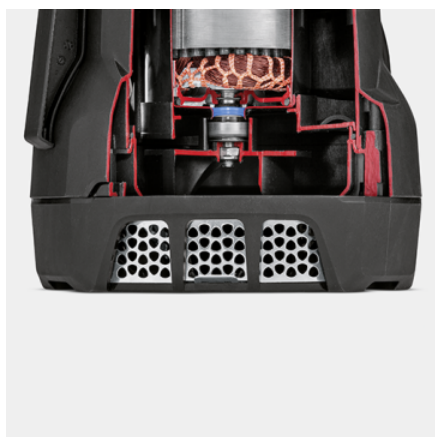

SP 6 FLAT INOX

Idealna za maks. 14.000 litara bistre vode na sat: snažna podvodna pumpa SP 6 Flat Inox s plošnim usisavanjem do razine od 1 mm, senzorom razine i prekidačem auto/manualno. Uklj. predfilter.

Oprema

Komforna ručka	■
Demontažni predfilter od plemenitog čelika	■
Element za priključenje crijeva	1", 1 1/4", 1 1/2" uklj. nepovratni ventil
Quick Connect za brzo i jednostavno priključenje crijeva	■
Prebacivanje manualni/automatski rad	Prekidač na pumpi
Prelazak na plošno usisavanje	■
Senzor razine: kontinuirano definiranje visine uključivanja	■
Keramička brtva s kliznim prstenom	■

■ Uključeno u opsegu isporuke

Keramička brtva s kliznim prstenom

- Za posebno dug životni vijek.

Senzor razine

- Za kontinuirano definiranje točke uključenja i isključenja pumpe.

Quick Connect

- Priključni nastavak za brzo i jednostavno priključenje crijeva veličine 1", 1 1/4" i 1 1/2".

DODATCI ZA SP 6 FLAT INOX 1.645-505.0

1

2

		Br. za narudžbu		
USISNA CRIJEVA				
Usisno crijevo, metražna roba	1	6.997-346.0	Spiralno crijevo otporno na vakuum, kao metražna roba za individualnu prilagodbu dužine i za priključenje na podvodne, vrtne i podvodne tlačne pumpe, kao i na kućne vodovode i automate.	<input type="checkbox"/>
OSTALO				
Komplet cijevi s ojačanjem	2	2.997-100.0	Komplet cijevi s fleks. crijevom s tkaninom, zauzima malo prostora. Uklj. stezaljku crijeva od plem. čel. za priklj. na uranj. crpke. Idealno kao transportno crijevo za odvodnj. kod poplava.	<input type="checkbox"/>