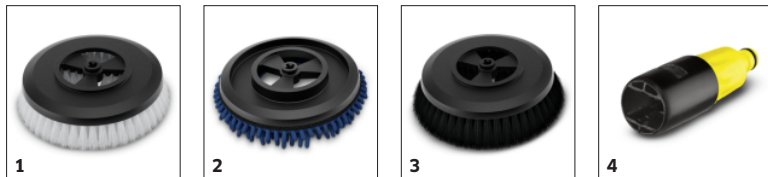

DODATCI ZA WB 120 2.644-060.0

		Br. za narudžbu		
ČETKE I SPUŽVE				
Univerzalni izmjenjivi nastavak za WB 120 i WB 100	1	2.644-062.0	Univerzalni izmjenjivi nastavak za rotirajuću četku za pranje idealan je za čišćenje glatkih svih površina kao što su lak, staklo ili plastika.	☐
Izmjenjivi nastavak Car&Bike za WB 120 i WB 100	2	2.644-063.0	Savršen za čišćenje vozila i motocikala: izmjenjivi nastavak Car & Bike od mikrovlakana za rotirajuću četku za pranje.	☐
Izmjenjivi nastavak Home&Garden za WB 120 i WB 100	3	2.644-064.0	Za temeljito čišćenje neosjetljivih površina oko kuće: izmjenjivi nastavak Home & Garden za rotirajuću četku za pranje.	☐
Adapter za vrtno crijevo	4	2.640-732.0	Adapter za priključenje vrtnog crijeva - prikladan za direktno priključenje svih Kärcher četki i spužvi za čišćenje na vrtna crijeva sa sustavom brze spojke.	☐

☐ Dostupni dodatci