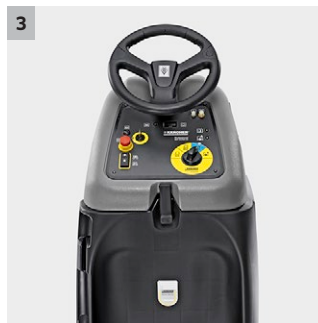

BDP 50 / 2000 RS Bp Pack

A BDP 50/2000 RS Bp Pack ultragyors ráállós polírozógép alaptartozéka a gondozásmentes és nagyteljesítményű 36 V-os akkumulátor és a beépíthető töltőkészülék.

1 Automatikus felületi nyomás

- Felületi nyomás nem igényel utánállítást.
- Egyenletes felületi nyomás kopott pad vagy egyenetlen padló esetén is.

2 Beépített passzív porelszívás

- A polírozásnál keletkező por a pad alatt gyűlik össze és automatikusan továbbítódik a felül található porzsákba.
- A nagy porzsák könnyen hozzáférhető és gyorsan kicserélhető.

3 Hatékony polírozás

- A magas fordulatszám és az automatikus felületi nyomás homogén polírozási eredményről gondoskodik.
- A készülék akár 2750 m²/óra felületi teljesítményt is lehetővé tesz.

4 Kényelmes és gyors fel- és leszállás