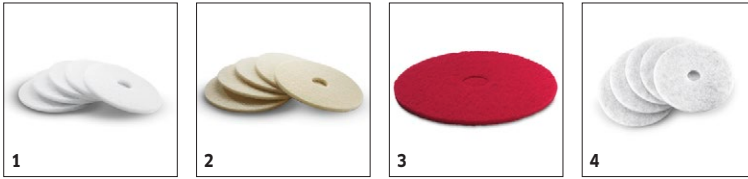

■ Alaptartozék □ Opcionális tartozék

BDP 50 / 2000 RS BP PACK 1.002-039.0

		Cikkszám	Keménység / Kefe típusa	Átmérő	Szín	Meny- nyiség	Ár	Leírás	
Pad-ek									
Pad	1	6.371-320.0	puha	508 mm	Fehér	5 darab		Szemcsézet nélkül, padlók polírozásához. D 51 kefefejhez.	<input type="checkbox"/>
	2	6.369-468.0	puha	508 mm	bézs	5 darab		Finom szemcsézettel, padlók polírozásához.	<input type="checkbox"/>
	3	6.369-079.0	közepesen puha	508 mm	piros	5 darab		Puha, piros, 480 mm	<input type="checkbox"/>
	4	6.371-146.0	puha	500 mm	bézs / natúr	5 darab		Természetes szálakkal, polírozáshoz. A lábbelik okozta csíkokat is nagyon jól eltávolítja.	<input type="checkbox"/>