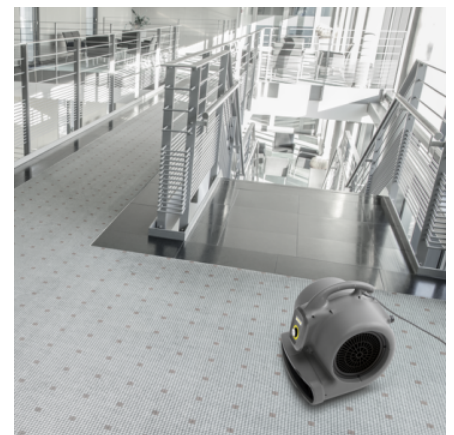

AB 20/1 EC

A nagyon hatékony, kompakt, hosszú élettartamú AB 20 Ec légbefúvó a megtisztított szőnyegek száradását akár 50% -kal is felgyorsíthatja. Megfelel az európai hatékonysági irányelveknek is.

Cikkszám

Felszereltség

Masszív műanyag burkolat	■
Ergonomikus hordozófogantyú	■
Beépített kábeltárolás	■

■ Alaptartozék

Alacsony kopású Ec motor

- Tartós, masszív, így nagyon gazdaságos eszköz.
- Motor, 3 fokozatú vezérléssel.
- A légbefúvó megfelel az energiahatékonyságra vonatkozó európai irányelveknek.

Kompakt kialakítás, alacsony súly

- Nagyon könnyű szállítani a kompakt méreteinek és az alacsony súlyának köszönhetően.
- Kényelmes fogantyú az egyszerű hordozáshoz.

Alacsony zajjal járó működés

- Problémamentes működés a nappali takarítás során is.
- Alig észrevehető zaj, még ha nyitvatartási időben is használják a készüléket.