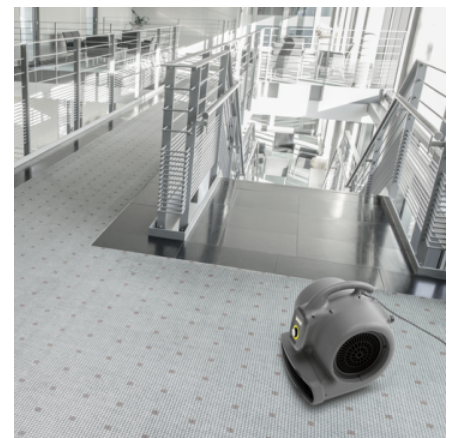

AB 20/1 EC

A nagyon hatékony, kompakt, hosszú élettartamú AB 20 Ec légbefúvó a megtisztított szőnyegek száradását akár 50% -kal is felgyorsíthatja. Megfelel az európai hatékonysági irányelveknek is.

Cikkszám

Felszereltség

Masszív műanyag burkolat	■
Ergonomikus hordozófogantyú	■
Beépített kábeltárolás	■

■ Alaptartozék

Alacsony kopású Ec motor

- Tartós, masszív, így nagyon gazdaságos eszköz.
- Motor, 3 fokozatú vezérléssel.
- A légbefűvő megfelel az energiahatékonyságra vonatkozó európai irányelveknek.

Kompakt kialakítás, alacsony súly

- Nagyon könnyű szállítani a kompakt méreteinek és az alacsony súlyának köszönhetően.
- Kényelmes fogantyú az egyszerű hordozáshoz.

Alacsony zajjal járó működés

- Problémamentes működés a nappali takarítás során is.
- Alig észrevehető zaj, még ha nyitvatartási időben is használják a készüléket.