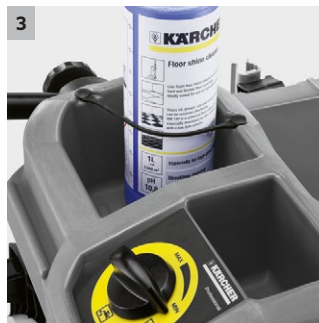

B 60/10 C

A B 60/10 C az új típusú padló takarítást képviseli. Megtisztítja és kiporszívózza az összes si-ma padló burkolatot - elektromos áram nélkül. Higiénikus, hatékony, biztonságos és felhasználóbarát.

1 Elektromosság nélkül működik

- Nincs bosszantó kábel.
- Korlátlan működési idő.

2 Szennyezett víz felszívása

- A tisztítás után a padló száraz lesz.
- Kisebb csúszásveszély.

3 Egyszerű és intuitív működés

- Könnyen használható.
- Nincs szükség oktatásra.

4 60 cm széles szívópárna törőfelülettel

- Nagy hatékonyság nyílt területeken.
- A felületteljesítmény a 43 cm-es súroló-szárítóéhoz hasonlítható: ötször gyorsabb a munkavégzés, mint moppal és vödörrel.