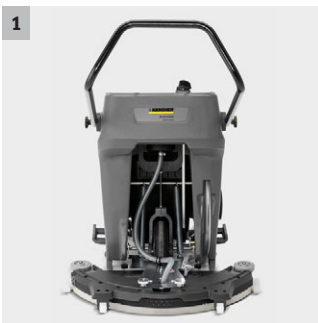

## B 60/10 C

A B 60/10 C az új típusú padló takarítást képviseli. Megtisztítja és kiporszívózza az összes si-ma padló burkolatot - elektromos áram nélkül. Higiénikus, hatékony, biztonságos és felhasználóbarát.

### 1 Elektromosság nélkül működik

- Nincs bosszantó kábel.
- Korlátlan működési idő.

### 4 60 cm széles szívópárna törőfelülettel

- Nagy hatékonyság nyílt területeken.
- A felületteljesítmény a 43 cm-es súroló-szárítóéhoz hasonlítható: ötször gyorsabb a munkavégzés, mint moppal és vödörrel.