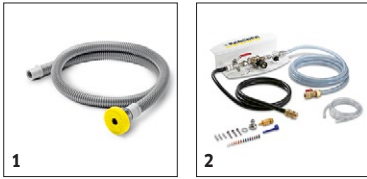

B 60/10 C

1.006-706.0

		Cikkszám	Hossz	Szín	Meny-nyiség	Ár	Leírás	
Egyebek								
Töltőtömlő	1	6.680-124.0	1,5 m		1 Da-rab(ok)		Az 1500 mm hosszú, univerzális tölcserrel rendelkező töltőtömlő megkönnyíti a gép betöltését a vízcsapról. Minden szokásos vízcsappal használható.	☐
Tisztítószertartó								
Tisztítószertartó-fali adagoló készlet	2	2.641-811.0			1 Da-rab(ok)		A csaphoz csatlakoztatás után tisztítószert tölthetsz a frissvíz tartályba, és szükség szerint hígíthatod is. Használható a töltőrendszer rögzítő készlettel is. Visszaáramlás-gátlóval együtt.	☐

■ Alaptartozék   □ Opcionális tartozék