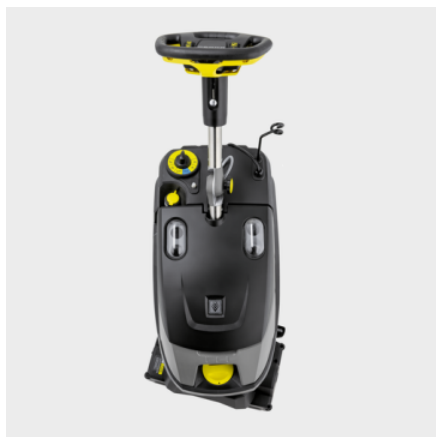

## BRC 40/22 C

BRC 40/22 C kompakt szőnyegtisztító automata 250 és 1000 m<sup>2</sup> szőnyegfelületek gazdaságos és gyors köztes tisztításához.

## 200° -al elforgatható tisztítófej

- Egy szőnyeg hengerkefe biztosítja az alapos tisztítást
- Extrém könnyen manőverezhető egyetlen felületen is