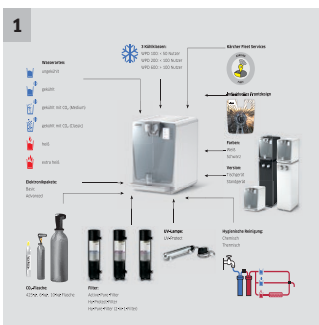

WPD 200 Advanced

WPD 200 Advanced: konfigurálható vízadagoló akár 6, kiváló minőségű vízfajtával. Akár 100 főnek is alkalmas. Szabadalmaztatott termikus fertőtlenítéssel, és kijelzővel.

2

3

4

1 Felhasználó-orientált kialakítás

3 További vízfajták

- Szénsavas víz közepesen vagy hagyományosan szénsavas változatban, valamint forró és extra forró víz.

4 Adagolható töltésmennyiség

- Az adagolt mennyiség beállítható az ivópoharak méretéhez: 0,2 liter csészékhez/poharakhoz; 0,5 liter vagy 1 liter az üvegekhez.

Felszereltség

Automatikus meleg fertőtlenítés	■	Opcionális: Hy-Protect ultraszűrő	■
Automatikus öblítés	■	Opcionális: Alap a poharak adagolóval	■
Konfigurálható	■		
Active-Pure aktív-szűrő	■		
Vízadagoló szelep érintésvédelemmel	■		
Pontosan adagolt vízmennyiség poharakhoz, üvegekhez vagy kancsókhöz	■		
■ Alaptartozék			