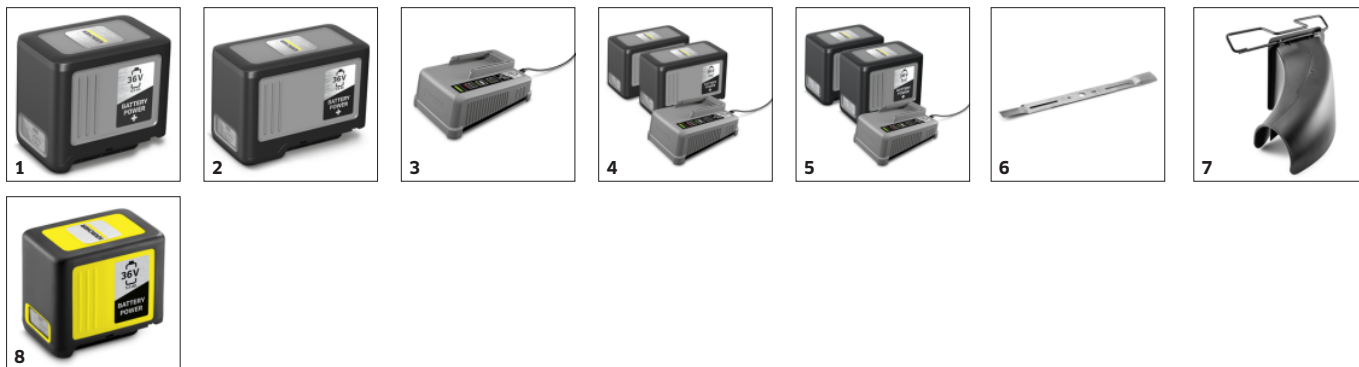

TARTOZÉKA LM 530 /36BP PACK 1.042-501.0

		Cikkszám	Leírás	
AKKUMULÁTOROK				
Battery Power+ 36/60	1	2.042-022.0	Rendkívül nagy teljesítményű Battery Power+ 36 V-os lítium-ion akkumulátor 6,0 Ah kapacitással a hosszú üzemidő érdekében. Innovatív Real Time technológiával az LCD kijelzőn keresztül és feszültségfelügyelettel.	■
Battery Power+ 36/75	2	2.445-043.0	A Battery Power+ 36 V-os lítium-ion akkumulátor 7,5 Ah kapacitása hosszú üzemidőt garantál. Nagyon nagy teljesítményű, Real Time technológiával az LCD kijelzőn keresztül és túláram elleni védelemmel.	□
TÖLTŐKÉSZÜLÉKEK				
Battery Power +36 akkumulátor gyorsító	3	2.445-045.0	Töltse fel gyorsan a Battery Power+ 36 V lítium-ionos akkumulátorokat max. 6 A töltőárammal: Gyorsító működési állapotot jelző LEDdel. Alacsony áramgyaszítás készenléti módban, megfelelő falra szereléshez.	■
KEZDŐKÉSZLET				
Starter kit Battery Power+ 36/75	4	2.445-070.0	Két nagy teljesítményű 36 V / 7,5 Ah akkumulátor, valamint egy kompatibilis 36 V gyorsító is tartozik a 36 V Battery Power + akkumulátorplatformos gépeink számára összeállított Kärcher Battery Power + 36/75 kezdőkészletbe.	□
Starter kit Battery Power+ 36/60	5	2.445-071.0	Kärcher Battery Power + 36/60 kezdőkészlet a Kärcher 36 V akkumulátor töltő + akkumulátorplatform minden gépéhez. Szállítási terjedelem: 2x 36 V / 6,0 Ah akkumulátor és a kompatibilis 36 V gyorsító.	□
KÉSZÜLÉK TARTOZÉKOK				
Fűnyíró penge 46 cm	6	2.042-014.0	Kiváló minőségű acél penge az LM 530/36 Bp fűnyíróhoz. 53 cm vágószélesség és automatikus vágási sebesség a legjobb vágási eredmények érdekében.	■
Oldalkiszűrő szett	7	2.042-030.0	Igény szerint felszerelhető az LM 530/36 Bp fűnyíróhoz. Ideális hosszabb munkákhoz nagy felületekhez, vadon termő növényekhez. Egyszerű összeszerelés, kényelmes használat.	□
AKKUMULÁTOROK				
Battery Power 36/50 akkumulátor	8	2.445-031.0	36 V / 5,0 Ah-s Battery Power póttakkumulátor Real Time technológiával, és az akkumulátor állapotát mutató LCD kijelzővel. Alkalmas a Kärcher 36 V-os Battery Power platformú készülékeihez.	□

■ Alaptartozék □ Opcionális tartozék