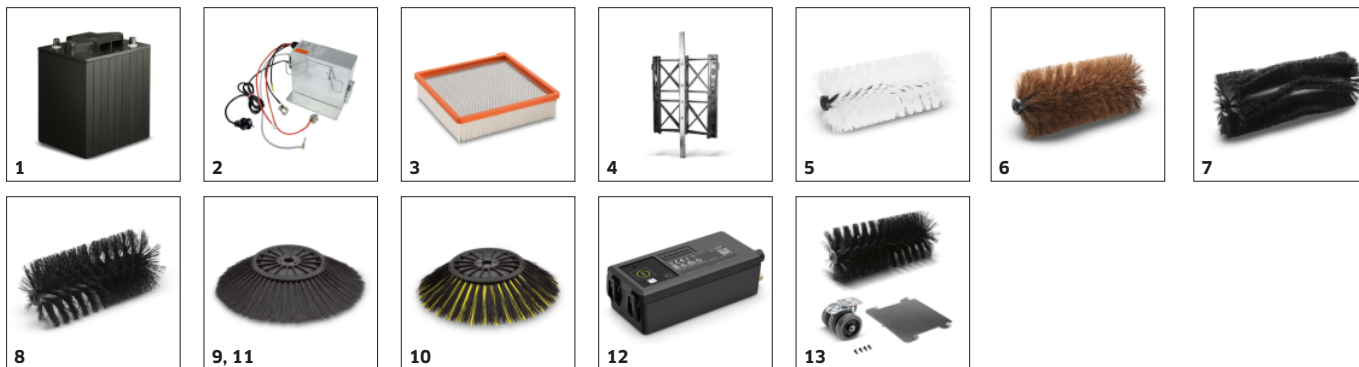

TARTOZÉKA KM 75/40 W BP PACK ANNIVERSARY EDITION 1.049-220.0

	Cikkszám	Leírás	
MEGHAJTÓ AKKUMULÁTOROK			
Akkumulátor (12 V, 60 Ah (C5) – zselés)	1	6.654-226.0	2db szükséges ☒
TÖLTŐK			
Töltőkészülék 24 V	2	6.654-225.0	6.654-226.0 akkumulátorhoz ☒
SZÜRŐ KM SEPRŐGÉP			
Lapos redős szűrő			
Lapos harmónikaszűrő	3	5.731-635.0	Vízálló, mosható lapos redős szűrő a Kärcher seprőgépekhez. A szűrő gondoskodik a jelentősen alacsonyabb karbantartási költségekről. ☒
Szűrő átépítő készlet			
Dupla szűrőlerázó	4	2.851-040.0	A dupla szűrőlerázás növeli a tisztítási teljesítményt olyan területeken, ahol magas a por. ☐
FŐ HENGERKEFÉK			
Standard seprőhenger			
Standard seprőhenger	5	6.906-884.0	Masszív standard seprőhenger nedvességálló univerzális sörtézettel minden felületre. A henger hosszú élettartamú, normál szennyeződések eltávolítására alkalmas. ☒
Hengerkefe puha, natur			
Fő seprőhenger puha, natur	6	6.906-886.0	Natúr sörtével speciálisan finom por sepréséhez sima felületekről bel- és kültérben. ☐
Hengerkefe, kemény			
Fő seprőhenger, kemény	7	6.906-885.0	Kemény seprőhenger a megtapadt makacs, szennyeződés eltávolításához. ☐
Hengerkefe, antisztatikus			
Fő seprőhenger, antisztatikus	8	6.906-950.0	A statikusan feltöltődő felületek tisztításához. (pl. szőnyeg, műfű) ☐
OLDALSEPRŐK			
Oldalseprő kemény			
Oldalkefe, kemény	9	6.905-625.0	Letapadt szennyeződések eltávolítására, külterületen, gyengén dörzsol. Ø 470 mm ☒
Oldalkefék Standard			
Oldalkefe, standard	10	6.906-132.0	Nedvességálló univerzális sörtézet, hosszú élettartam minden felületen használható. ☒
Oldalseprő puha			
Oldalkefe, puha	11	6.905-626.0	Nedvességálló puha univerzális sörtézet, hosszú élettartam minden felületen használható. Ø 470 mm ☐
BEÉPÍTŐ KÉSZLETEK			
Flotta rögzítő készlet			
Csatlakozókészlet Plug-in Connect modul	12	2.644-391.0	Az IoT-modul* az akkumulátoros Kärcher takarítógépek és harmadik féltől származó eszközök helyére és üzemidejére vonatkozó információk továbbítására szolgál az Equipment Management rendszer számára. ☐
KIEGÉSZÍTŐ KÉSZLETEK A SEPRŐ- ÉS SEPRŐ-SZIVÓGÉPEKHEZ			
Seprés/felszívás			
Szőnyegseprő készlet	13	2.641-571.0	A szőnyegseprő készlet tartalmazza a szálszűrőt, a hármas kormányhengert és az antisztatikus görgős kefét a szőnyegek felületének tisztításához. ☐

■ Alaptartozék □ Opcionális tartozék