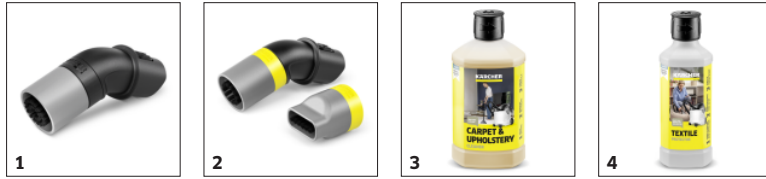

TARTOZÉKA SE 2 SPOT CARE 1.081-420.0

		Cikkszám	Leírás	
PORSZÍVÓK				
Tisztítófejek				
Brush Spot SE 2, SE 3-18	1	2.863-386.0	Gyors és hatékony folteltávolítás: a Spot Brush tökéletes permetező-extrakciós tisztítóeszköz a kárpitozott és textíliák makacs foltjainak alapos és célzott eltávolításához.	■
Speciális felhasználások				
Shoe!Cleaner SE 3-18 Compact	2	2.863-369.0	Gyors és cseppmentes cipőtisztítás: a Shoe!cleaner tökéletes tartozéka az SE 3-18 Compact spray-elszívó tisztítószerek a sportcipők és szabadidős cipők alapos és kényelmes tisztításához.	□
TEPPICH- UND POLSTERREINIGUNG				
Folyékony szőnyegtisztító szer RM 519	3	6.295-771.0	Gyorsan száradó, folyékony tisztító szer a napi szennyeződések eltávolításához. Használható padlószőnyegeken, szőnyegeken, kárpitokon, autósüléseken stb.	○
CARPET UND UPHOLSTERY CARE				
Textilimpregnáló Care Tex RM 762	4	6.295-769.0	Nagyfokú, hosszan ható védelem minden textilfelülethez. Szőnyegeken, kárpitokon, autósüléseken szennyasztító védőréteget képez újrasszennyeződés ellen. A szennyeződés így könnyebben és alaposabban felszívható.	○

■ Alaptartozék □ Opcionális tartozék ○ Tisztítószer