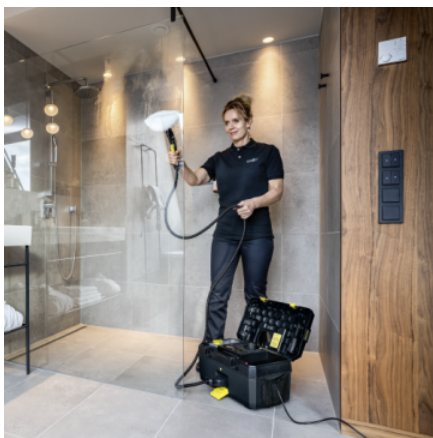

Kompakt, all-in-one kialakítás

- Tartós, masszív, így nagyon gazdaságos eszköz.
- A tartozékok helytakarékos, kényelmes tárolása magában a gépben.
- Kis súlyának (7,5 kg) köszönhetően egy kézzel is könnyen szállítható.