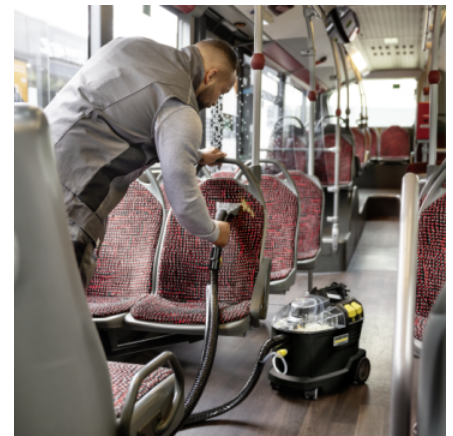

■ Alaptartozék

Kiemelkedő tisztítási teljesítmény

- Szövetek tökéletes tisztítása a szálak mélyéig.
- A kiváló szívóteljesítménynek köszönhetően a gyorsan száradó felületek hamar használatba vehetők.
- Kiváló tisztítási eredmények – a különbség szemmel látható.

Ergonomikus kialakítású, extra rövid kárpitfej

- A markolat és a nyomáskapcsolók egyetlen ujjal működtethetők.
- A praktikus forma különféle fogási pozíciókat tesz lehetővé.
- A piros szívóél hatékony vízfelszívást biztosít.