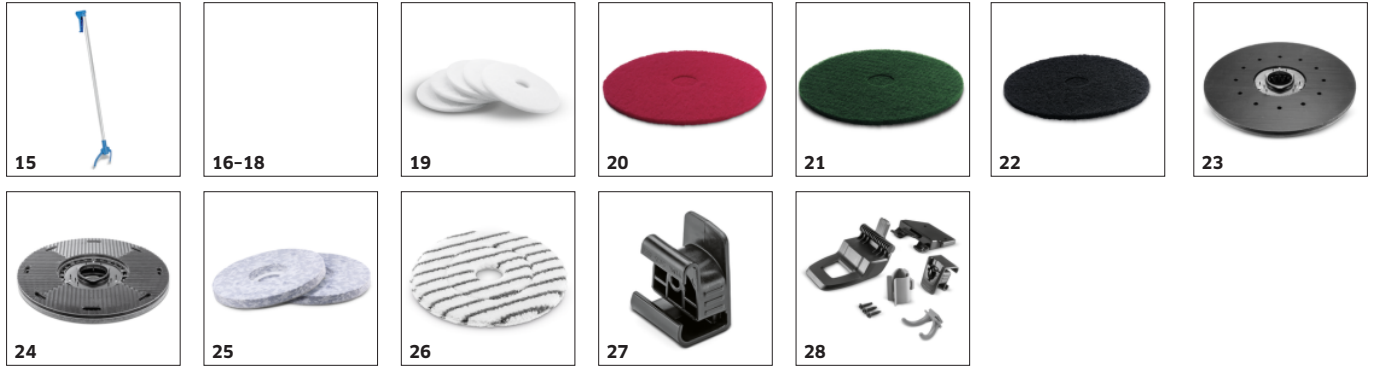

TARTOZÉKA BD 80/100 W BP PACK CLASSIC 1.127-018.0

		Cikkszám	Leírás	
SWEEPING				
Pickers				
Fogó durva szennyeződéshez 100cm	15	6.999-113.0	A durva szennyeződés kényelmes felszedésére.	☐
TEXTILES DURABLE				
Pockets				
ECO! mop, kék, 40 cm	16	6.999-143.0	ECO!Mop szett kék színben. Mikroszálás anyagból készült hurkokkal és zsebes rögzítéssel. Tökéletes az előáztatós módszerhez és a Kärcher lapos mop-rendszerrel való használathoz.	☐
ECO! mop, piros, 40 cm	17	6.999-136.0	ECO!Mop szett piros színben. Mikroszálás anyagból készült hurkokkal és zsebes rögzítéssel. Tökéletes az előáztatós módszerhez és a Kärcher lapos mop-rendszerrel való használathoz.	☐
FLOOR WET CLEANING				
Spraymopsystems				
ECO!Spray felmosórendszer	18	5.999-045.0	Spray felmosó rendszer 0,66 literes palackkal és szóróegységgel. A tisztítóoldatot közvetlenül a felmosóra permetezzük, és biztosítja a kis területek gyors és ergonomikus tisztítását.	☐
PAD TÁRCSA / PAD-HAJTÓTÁNYÉR				
Pad-ek				
Pad, nagyon puha, Fehér, 406 mm, 5 Darab(ok)	19	6.371-331.0	Puha, nem abrazív pad a káprázatos fényű polírozáshoz.	☐
Pad, közepesen puha, piros, 406 mm, 5 Darab(ok)	20	6.371-147.0	Közepesen puha, minden padló takarításához és tisztításához.	☐
Pad, közepesen kemény, zöld, 406 mm, 5 Darab(ok)	21	6.371-148.0	Közepesen kemény, erősen szennyezett padlók tisztításához és alaptisztításhoz.	☐
Pad, nagyon kemény, fekete, 406 mm, 5 Darab(ok)	22	6.371-169.0	Kemény, makacs szennyeződéseknel és alaptisztításhoz.	☐
Pad-hajtótányér				
Pad-hajtó tányér, 375 mm	23	4.762-591.0	Melamin padek használatához szükséges, de normál padekhez is használható. Pad-hajtó tányér extra sok kampóval. Különösen erős megtartás a D 75 tisztítófej hajtótányérján. 2 darab szükséges.	☐
	24	4.762-447.0	Pad-hajtótányér pad-ekkel való tisztításhoz. 335 mm átmérő. Gyorscserélő csatlakozás és központosító. D 75 kefefejhez.	☐
Melamin pad-ek				
Melamin pad, szürke / fehér, 406 mm, 2 Darab(ok)	25	6.371-336.0	Melamin pad szett 406 mm átmérővel. Egytárcsás gépeinkhez vagy kefefejrel felszerelt sűrűlő-szívógépeinkhez. Mikroporózus felületek hatékony tisztításához.	☐
Mikroszálás pad				
Mikroszálás Pad, Fehér, 410 mm, 5 Darab(ok)	26	6.905-526.0	Szőnyeg fehér, 410 mm	☐
EGYÉB TARTOZÉK BR / BD				
Home Base tartozékok				
Homebase adapter	27	5.035-488.0	Rögzítő a különböző horgokhoz és kapcsokhoz a gépen.	☐
Homebase készlet, moptartó	28	9.753-023.0	A moptartó illeszkedik a gépre.	☐

■ Alaptartozék   □ Opcionális tartozék