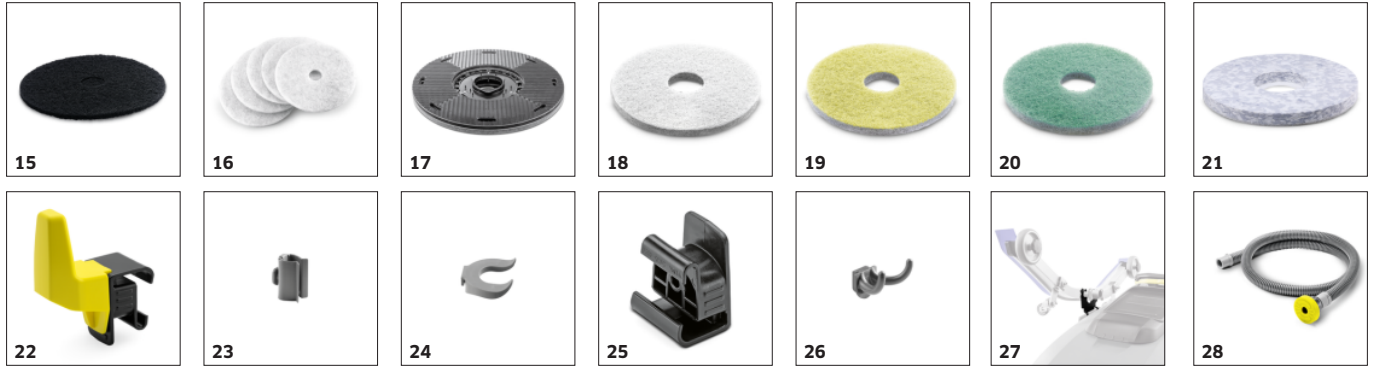

■ Alaptartozék □ Opcionális tartozék

TARTOZÉKA BD 50/50 C BP PACK LI-ION 1.127-060.0

		Cikkszám	Leírás	
PAD TÁRCSA / PAD-HAJTÓTÁNYÉR				
Pad-ek				
Pad, kemény, fekete, 508 mm, 5 Darab(ok)	15	6.369-077.0	Kemény fekete, 480 mm	<input type="checkbox"/>
Pad természetes szőr, puha, natúr, 500 mm, 5 Darab(ok)	16	6.371-146.0	A természetes szőrből készült puha, bézs színű tárcsapad ideális tisztításhoz és magassfényű polírozáshoz.	<input type="checkbox"/>
Pad-hajtótányér				
Pad-hajtó tányér, 479 mm	17	4.762-534.0	Paddel történő tisztításhoz. Gyorscsereelő rendszerrel és Centerlock rögzítéssel.	<input type="checkbox"/>
Gyémánt pad-ek				
Gyémántpad, durva, Fehér, 508 mm, 5 Darab(ok)	18	6.371-260.0	Fehér gyémántpad (durva) 508 mm átmérővel. Durva tisztításhoz és állagjavításhoz. Eltávolítja a kisebb karcolásokat és gondoskodik a felület tisztaságáról és selymes fényéről.	<input type="checkbox"/>
Gyémántpad, közepes, sárga, 508 mm, 5 Darab(ok)	19	6.371-261.0	Sárga gyémántpad (közepes) 508 mm átmérővel. Durva tisztításhoz és állagjavításhoz. Eltávolítja a finomabb karcolásokat és gondoskodik a felület egyenletességéről és csillogásáról.	<input type="checkbox"/>
Gyémántpad, finom, zöld, 508 mm, 5 Darab(ok)	20	6.371-240.0	Zöld gyémántpad (finom) 508 mm átmérővel. Magassfényű padlóburkolatok felpolírozásához, terazzo és természetes kő felületek gyors polírozásához.	<input type="checkbox"/>
Melamin pad-ek				
Melamin pad, szürke / fehér, 508 mm, 2 Darab(ok)	21	6.371-025.0	Melamin pad szett 508 mm átmérővel 51 cm munkaszélességű vagy a D 100 kefejjel felszerelt súroló-szívógépeinkhez. Mikroporózus felületek hatékony tisztításához.	<input type="checkbox"/>
EGYÉB TARTOZÉK BR / BD				
Home Base tartozékok				
Univerzális akasztó szett	22	4.070-075.0	Akasztó- és adapterkészlet a Home Base sínmosóhoz való rögzítéshez. Ideális a tömlők helytakarékos tárolására (például permetező szívócsatlakozó készlet) a gépen.	<input type="checkbox"/>
Akasztó, szürke	23	6.980-078.0	Moptartó a mop géphez való rögzítéséhez. Csak a Homebase adapterrel (5.035-488.0) használható.	<input type="checkbox"/>
Flakon tartó	24	6.980-080.0	Permetező flakonok szállítására alkalmas – csak a Home Base adapterrel 5.035-488.0 együtt.	<input type="checkbox"/>
Homebase adapter	25	5.035-488.0	Rögzítő a különböző horgokhoz és kapcsokhoz a gépen.	<input type="checkbox"/>
Dupla akasztó	26	6.980-077.0	Dupla akasztó a szemetes zsákoknak a géphez történő rögzítéséhez. Csak a Homebase adapterrel (5.035-488.0) használható.	<input type="checkbox"/>
Holder suction bar complete	27	9.753-088.0	Az acéltok a Home Base súroló-szárító karfájához csatlakozik, és lehetővé teszi az ablaktörő biztonságos tárolását és szállítását.	<input type="checkbox"/>
Egyebek				
Töltőtömlő	28	6.680-124.0	Az 1500 mm hosszú, univerzális tölcserrel rendelkező töltőtömlő megkönnyíti a gép betöltését a vízcsapról. Minden szokásos vízcsappal használható.	<input type="checkbox"/>