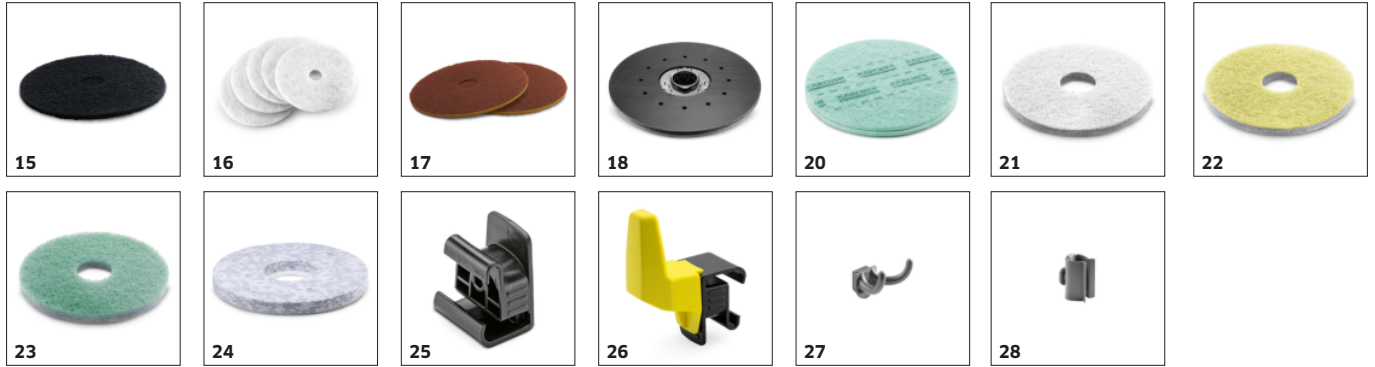

TARTOZÉKA BD 50/55 W CLASSIC PACK 80AH 1.127-062.0

		Cikkszám	Leírás	
PAD TÁRCSA / PAD-HAJTÓTÁNYÉR				
Pad-ek				
Pad, kemény, fekete, 508 mm, 5 Darab(ok)	15	6.369-077.0	Kemény fekete, 480 mm	☐
Pad természetes szőr, Puha, natúr, 500 mm, 5 Darab(ok)	16	6.371-146.0	A természetes szőrből készült puha, bézs színű tárcsapad ideális tisztításhoz és magassfényű polírozáshoz.	☐
Pad szett, kemény, barna, 508 mm, 2 Darab(ok)	17	2.639-258.0	Kiválóan csiszoló korong-pad a vegyi anyagoktól mentes védőfóliához és a bevonatok eltávolításához.	☐
Pad-hajtótányér				
Pad-hajtó tányér, 480 mm	18	4.762-593.0	Melamin padek használatához szükséges, de normál padekhez is használható. Pad-hajtó tányér extra sok kampóval a pad megtartásához. Különösen erős megtartás a D 51 tisztítófej hajtótányérján.	☐
Pad-hajtó tányér, 479 mm	19	4.762-534.0	Paddel történő tisztításhoz. Gyorscsereelő rendszerrel és Centerlock rögzítéssel.	☐
Gyémánt pad-ek				
Diamond pad green set 2x Ø508 20", finom, zöld, 508 mm, 2 Darab(ok)	20	6.944-029.0		☐
Gyémántpad, durva, Fehér, 508 mm, 5 Darab(ok)	21	6.371-260.0	Fehér gyémántpad (durva) 508 mm átmérővel. Durva tisztításhoz és állagjavításhoz. Eltávolítja a kisebb karcolásokat és gondoskodik a felület tisztaságáról és selymes fényéről.	☐
Gyémántpad, közepes, sárga, 508 mm, 5 Darab(ok)	22	6.371-261.0	Sárga gyémántpad (közepes) 508 mm átmérővel. Durva tisztításhoz és állagjavításhoz. Eltávolítja a finomabb karcolásokat és gondoskodik a felület egyenletességéről és csillogásáról.	☐
Gyémántpad, finom, zöld, 508 mm, 5 Darab(ok)	23	6.371-240.0	Zöld gyémántpad (finom) 508 mm átmérővel. Magassfényű padlóburkolatok felpolírozásához, terazzo és természetes kő felületek gyors polírozásához.	☐
Melamin pad-ek				
Melamin pad, szürke / fehér, 508 mm, 2 Darab(ok)	24	6.371-025.0	Melamin pad szett 508 mm átmérővel 51 cm munkaszélességű vagy a D 100 kefejjel felszerelt súroló-szívógépeinkhez. Mikroporózus felületek hatékony tisztításához.	☐
EGYÉB TARTOZÉK BR / BD				
Home Base tartozékok				
Homebase adapter	25	5.035-488.0	Rögzítő a különböző horgokhoz és kapsokhoz a gépen.	☐
Univerzális akasztó szett	26	4.070-075.0	Akasztó- és adapterkészlet a Home Base sínmosóhoz való rögzítéshez. Ideális a tömlők helytakarékos tárolására (például permetező szívócsatlakozó készlet) a gépen.	☐
Dupla akasztó	27	6.980-077.0	Dupla akasztó a szemetes zsákoknak a géphez történő rögzítéséhez. Csak a Homebase adapterrel (5.035-488.0) használható.	☐
Akasztó, szürke	28	6.980-078.0	Moptartó a mop géphez való rögzítéséhez. Csak a Homebase adapterrel (5.035-488.0) használható.	☐

■ Alaptartozék   □ Opcionális tartozék