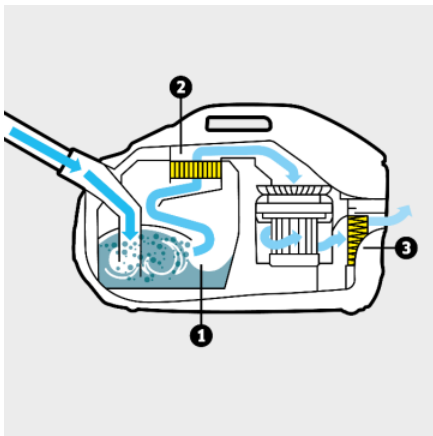

Többfokozatú szűrőrendszer: innovatív vizeszűrő, mosható köztés szűrő és HEPA 12 szűrő (EN1822:1998)

- 99,5%-ban megszüri a levegőben szálló port
- Különösen praktikus allergiások számára.